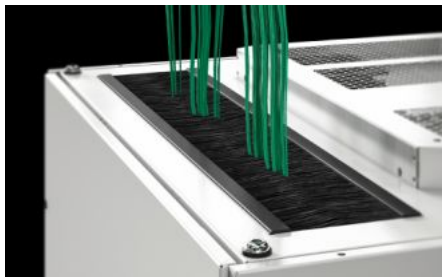

ominaisuudet

Tilausnro	TX 7888.898
Rakenne	2. sukupolvi esiasennettu laiteovella sivuseinillä Kattolevyllä
Tuotekuvaus	Optimaalinen IT-kaappiratkaisu asennettavaksi ahtaisiin tiloihin, mataliin huonekorkeuksiin tai vaikeapääsyisiin tiloihin.
Hyödyt	Kattoa voidaan käyttää kaapeloinnissa sekä tuuletinmoduulin asennukseen Tehokas runkokonsepti yksilölliseen mukautukseen 19" profiilikiskot, edessä ja takana, syvyysäädettävissä Sivuseinät kiinnitetty ruuveilla pikakäyttöä varten VX-jalustajärjestelmä, tuuletettu, yksinkertaista kaapelin sisäänvientiä varten lattia-alueen kautta tai rivityksen sisällä, tukee lisäksi ilmastointia. Kattava lisävarustevalikoima yksilölliselle sisävarustelulle
Materiaali	Kotelo: teräslevy Ovi: teräslevyä, 1,2 mm Sivuseinä: teräslevyä, 1,2 mm 19":n profiilikiskot: teräslevy, 2 mm Sivuseinä: teräslevyä, 1,2 mm
Pintakäsittely	Kaappirunko: Pohjamaalattu Levyosat: pohjamaalattu, pulverimaalaus