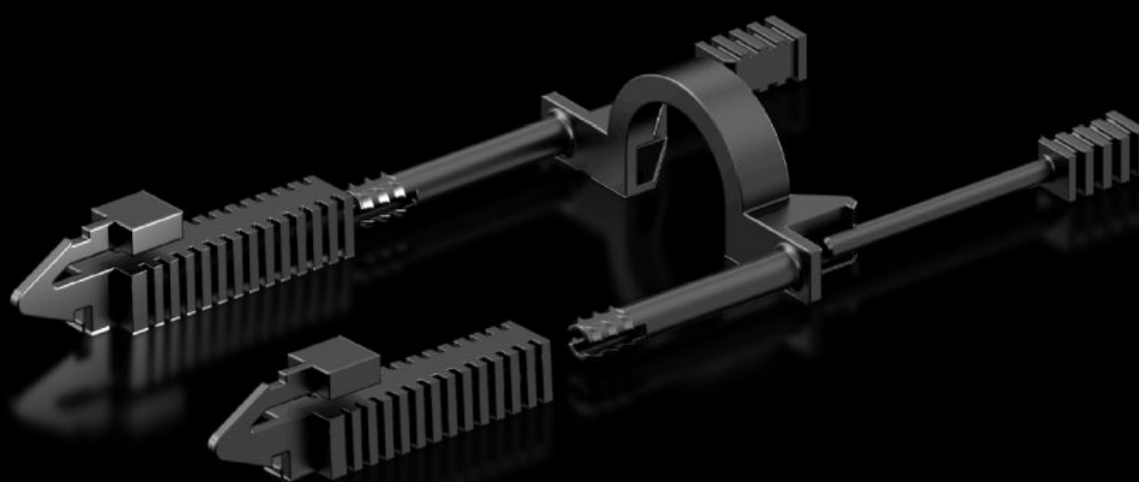

Rittal – The System.

Faster – better – everywhere.

DK 7979.020 Pistokelukitus

Osavaltio: 13.5.2026 (Lähde: rittal.com/fi-fi)

ENCLOSURES

POWER DISTRIBUTION

CLIMATE CONTROL

IT INFRASTRUCTURE

SOFTWARE & SERVICES

FRIEDHELM LOH GROUP