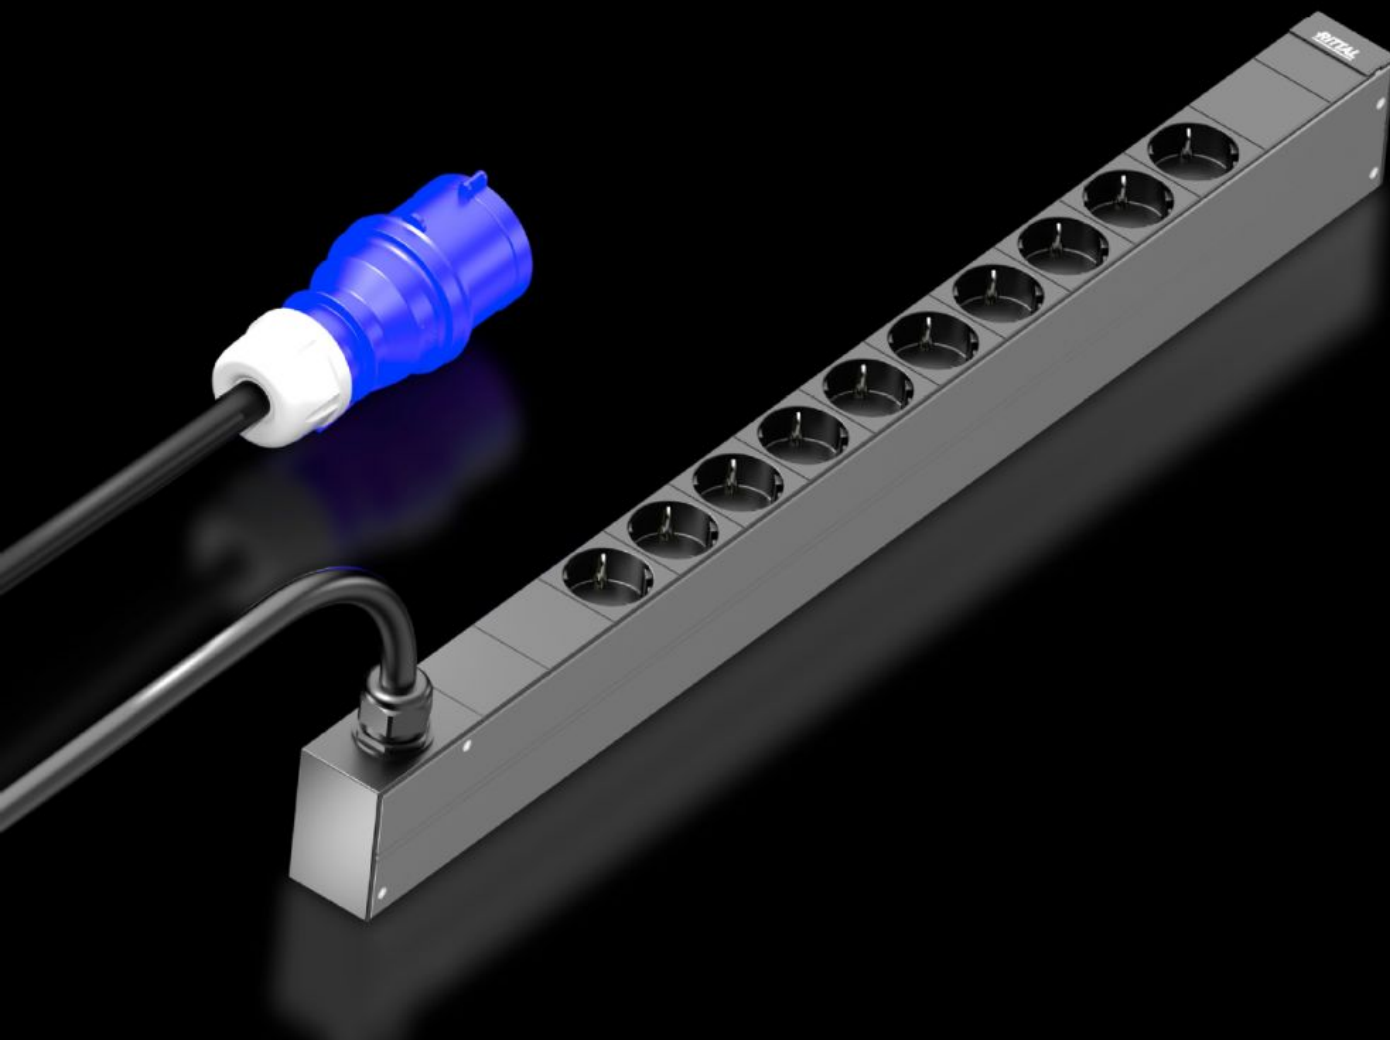

Rittal – The System.

Faster – better – everywhere.

DK 7979.111 PDU basic

Osavaltio: 10.7.2026 (Lähde: rittal.com/fi-fi)

ENCLOSURES

POWER DISTRIBUTION

CLIMATE CONTROL

IT INFRASTRUCTURE

SOFTWARE & SERVICES

FRIEDHELM LOH GROUP