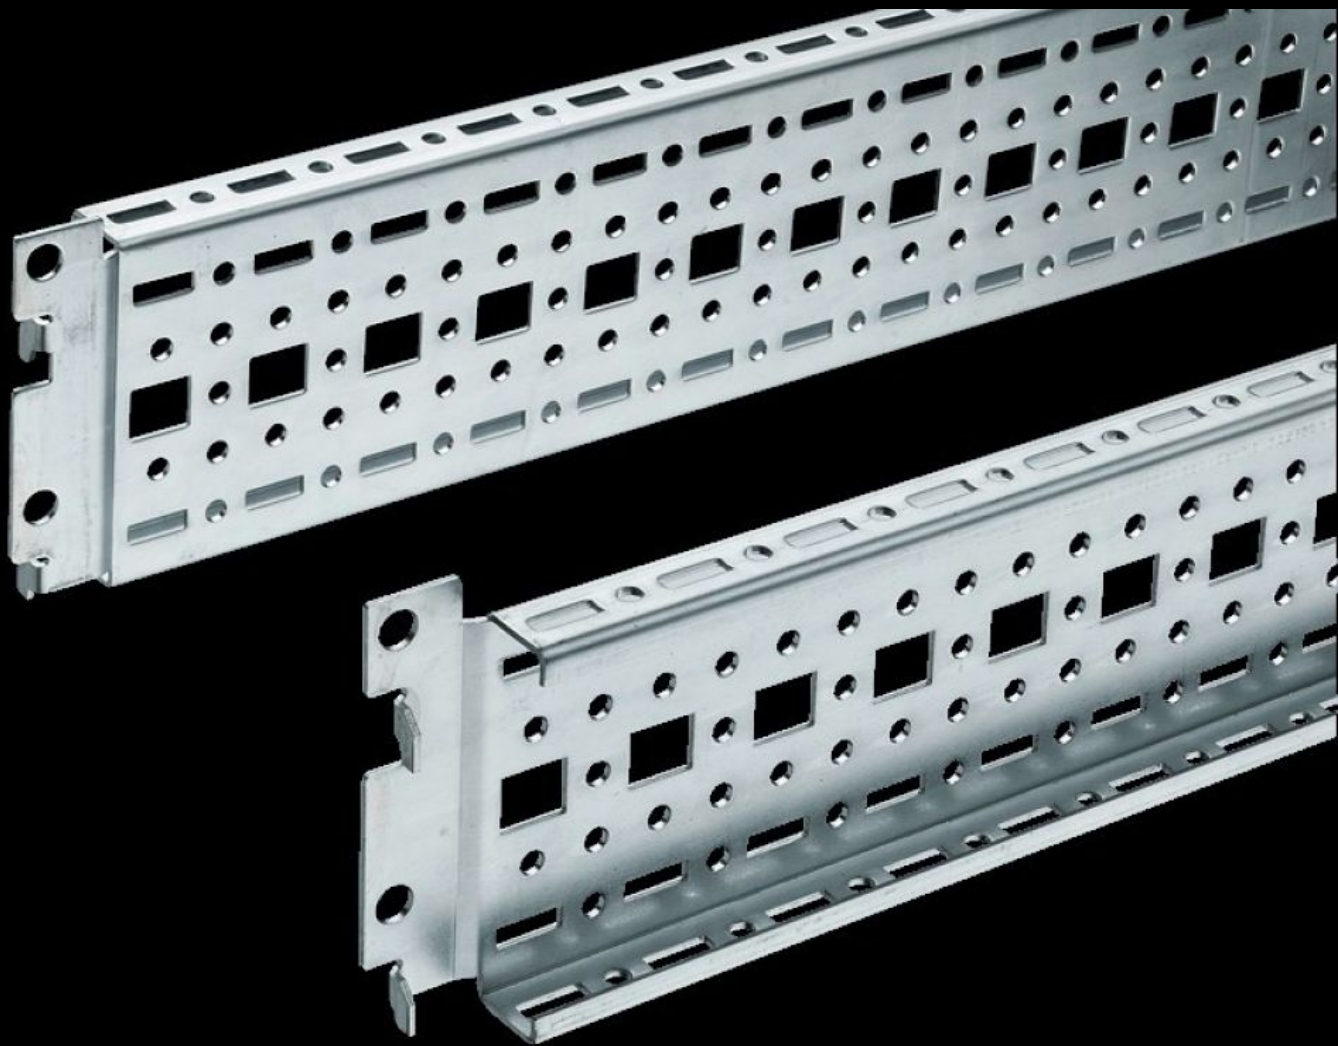

Rittal – The System.

Faster – better – everywhere.

TS 8612.090

TS-järjestelmäkisko 17 x 73 mm

Osavaltio: 24.8.2025 (Lähde: rittal.com/fi-fi)

ENCLOSURES

POWER DISTRIBUTION

CLIMATE CONTROL

IT INFRASTRUCTURE

SOFTWARE & SERVICES

FRIEDHELM LOH GROUP

TS 8612.090 - TS-järjestelmäkisko 17 x 73 mm

Yleiselle runkorakenteelle tai osa-asennukselle. Kohdistetaan yksinkertaisesti rei'itykseen ja kiinnitetään.

ominaisuudet

Tilausnro	TS 8612.090
Rakenne	Asennettavaksi oviin
Tuotekuvaus	Yleiseen rungon varusteluun tai osa-asennukseen. Ripustetaan rei'itykseen ja kiristetään ruuveilla.
Materiaali	Teräslevy
Pintakäsittely	Sinkitty
Toimitus	Sis. Kiinnitysruuvit
Pituus	890 mm
Sopii ovileveyksille	1 000 mm
Asennusmahdollisuudet	Pystysuoraan TS, VX SE-kaappiprofiiliin, sisempään asennustasoon, korkeus säädettävissä VX SE -kaapin vaakaprofiiliin ylös, syvyysuunnassa TP:ssä kiskojen avulla sisäasennukseen: leveys, sisemmille asennustasoille Asennussarjana laitehyllyille TS-, VX SE -kaapeissa, helppo ripustaa ja kiinnittää
Asennusohje	Asennettaessa TP-kaappiin kiskoja tarvitaan sisäasennukseen