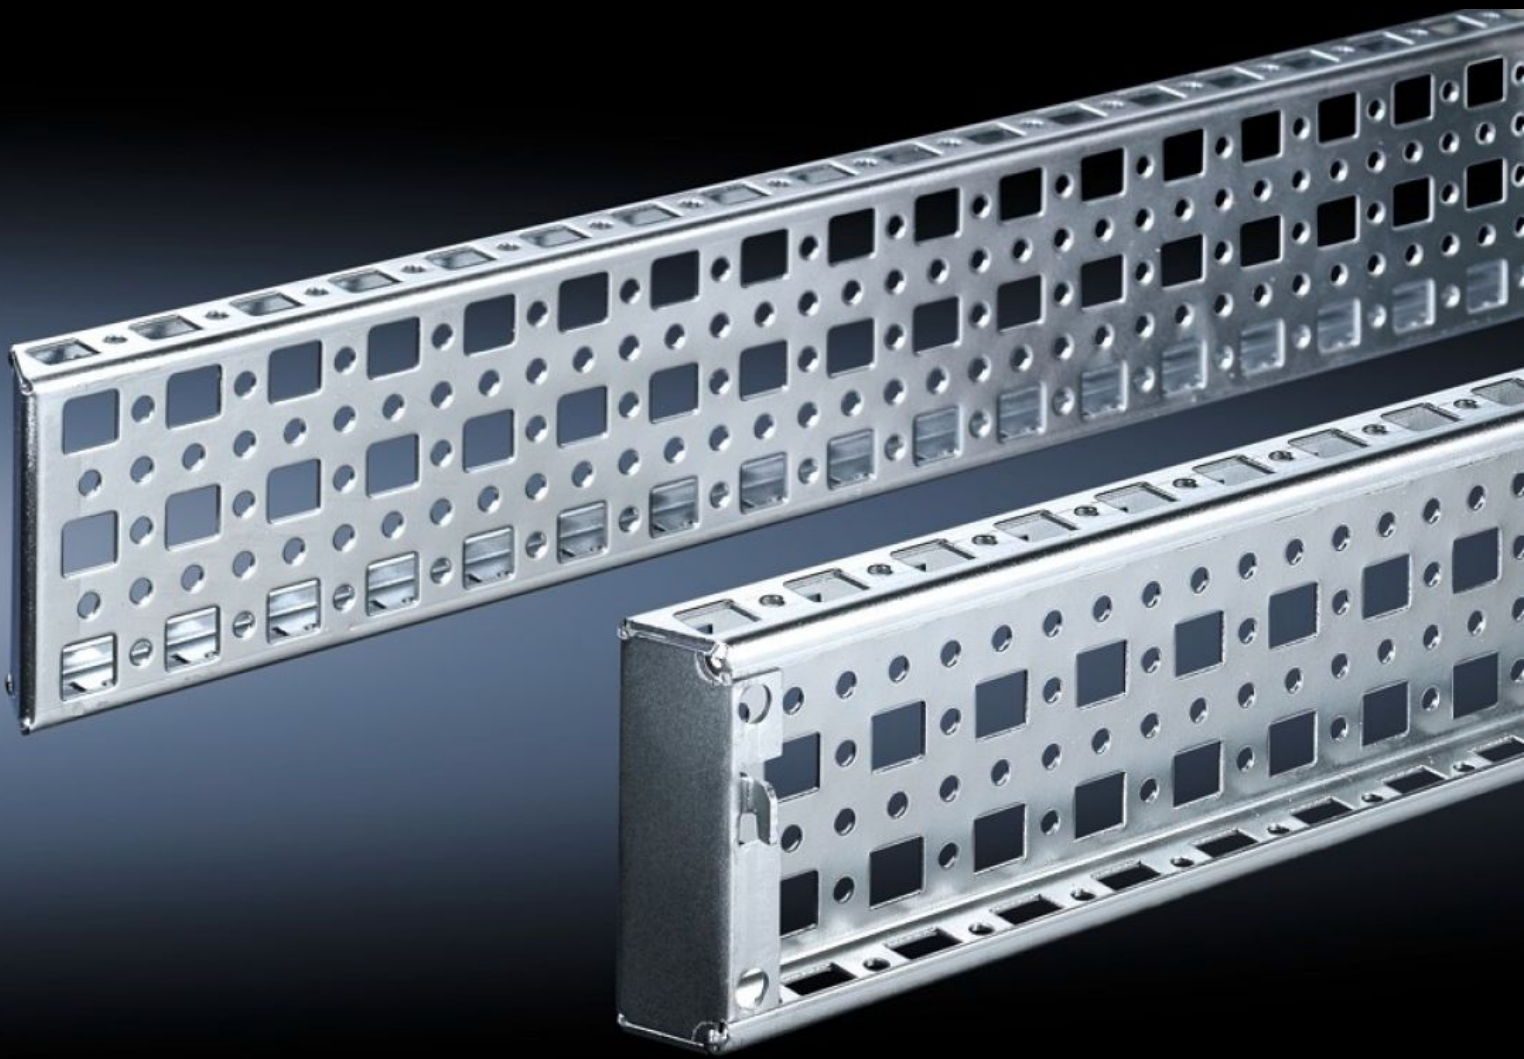

**Rittal – The System.**

Faster – better – everywhere.

**TS 8612.560**

**TS-järjestelmäkisko 23 x 73 mm**

Osavaltio: 13.12.2025 (Lähde: [rittal.com/fi-fi](http://rittal.com/fi-fi))

ENCLOSURES

POWER DISTRIBUTION

# TS 8612.560 - TS-järjestelmäkisko 23 x 73 mm

Vaihtoehto TS-järjestelmäkiskolle (Chassis) 17 x 73 mm, jossa rei'itys kori-/pistomuttereille urareikien sijasta ylhäällä ja alhaalla. Helppo kiinnittää paikoilleen ja kiinnittää ruuveilla.

## ominaisuudet

Tilausno	TS 8612.560
Tuotekuvaus	Vaihtoehto TS-järjestelmäkiskolle (Chassis) 17 x 73 mm, rei'itys kori-/pistomuttereille urareikien sijaan ylä- ja alaosassa. Helppo kiinnittää paikoilleen ja kiinnittää ruuveilla.
Materiaali	Teräslevy
Pintakäsittely	Sinkitty
Toimitus	Sis. Kiinnitysruuvit
Asennusmahdollisuudet	Pystysuoraan TS- tai VX SE-kaappiprofiiliin
Sopii:	Kaappityyppi: sisempi asennustaso leveys/syvyys: 600 mm
Pakkausyksikkö	4 kpl
Nettopaino	2.544
Bruttopaino	2.74
Tullitariffinimike	73269098
EAN	4028177237391
ETIM 9	EC002625
ECLASS 8.0	27189234