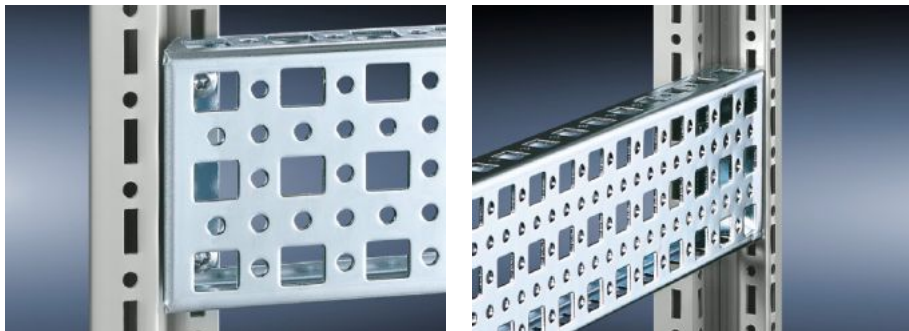

# TS 8612.560 - TS-järjestelmäkisko 23 x 73 mm

Vaihtoehto TS-järjestelmäkiskolle (Chassis) 17 x 73 mm, jossa rei'itys kori-/pistomuttereille urareikien sijasta ylhäällä ja alhaalla. Helppo kiinnittää paikoilleen ja kiinnittää ruuveilla.

## ominaisuudet

Tilausno	TS 8612.560
Tuotekuvaus	Vaihtoehto TS-järjestelmäkiskolle (Chassis) 17 x 73 mm, rei'itys kori-/pistomuttereille urareikien sijaan ylä- ja alaosassa. Helppo kiinnittää paikoilleen ja kiinnittää ruuveilla.
Materiaali	Teräslevy
Pintakäsittely	Sinkitty
Toimitus	Sis. Kiinnitysruuvit
Asennusmahdollisuudet	Pystysuoraan TS- tai VX SE-kaappiprofiiliin
Sopii:	Kaappityyppi: sisempi asennustaso leveys/syvyys: 600 mm
Pakkausyksikkö	4 kpl
Nettopaino	2.544
Bruttopaino	2.74
Tullitariffinimike	73269098
EAN	4028177237391
ETIM 9	EC002625
ECLASS 8.0	27189234