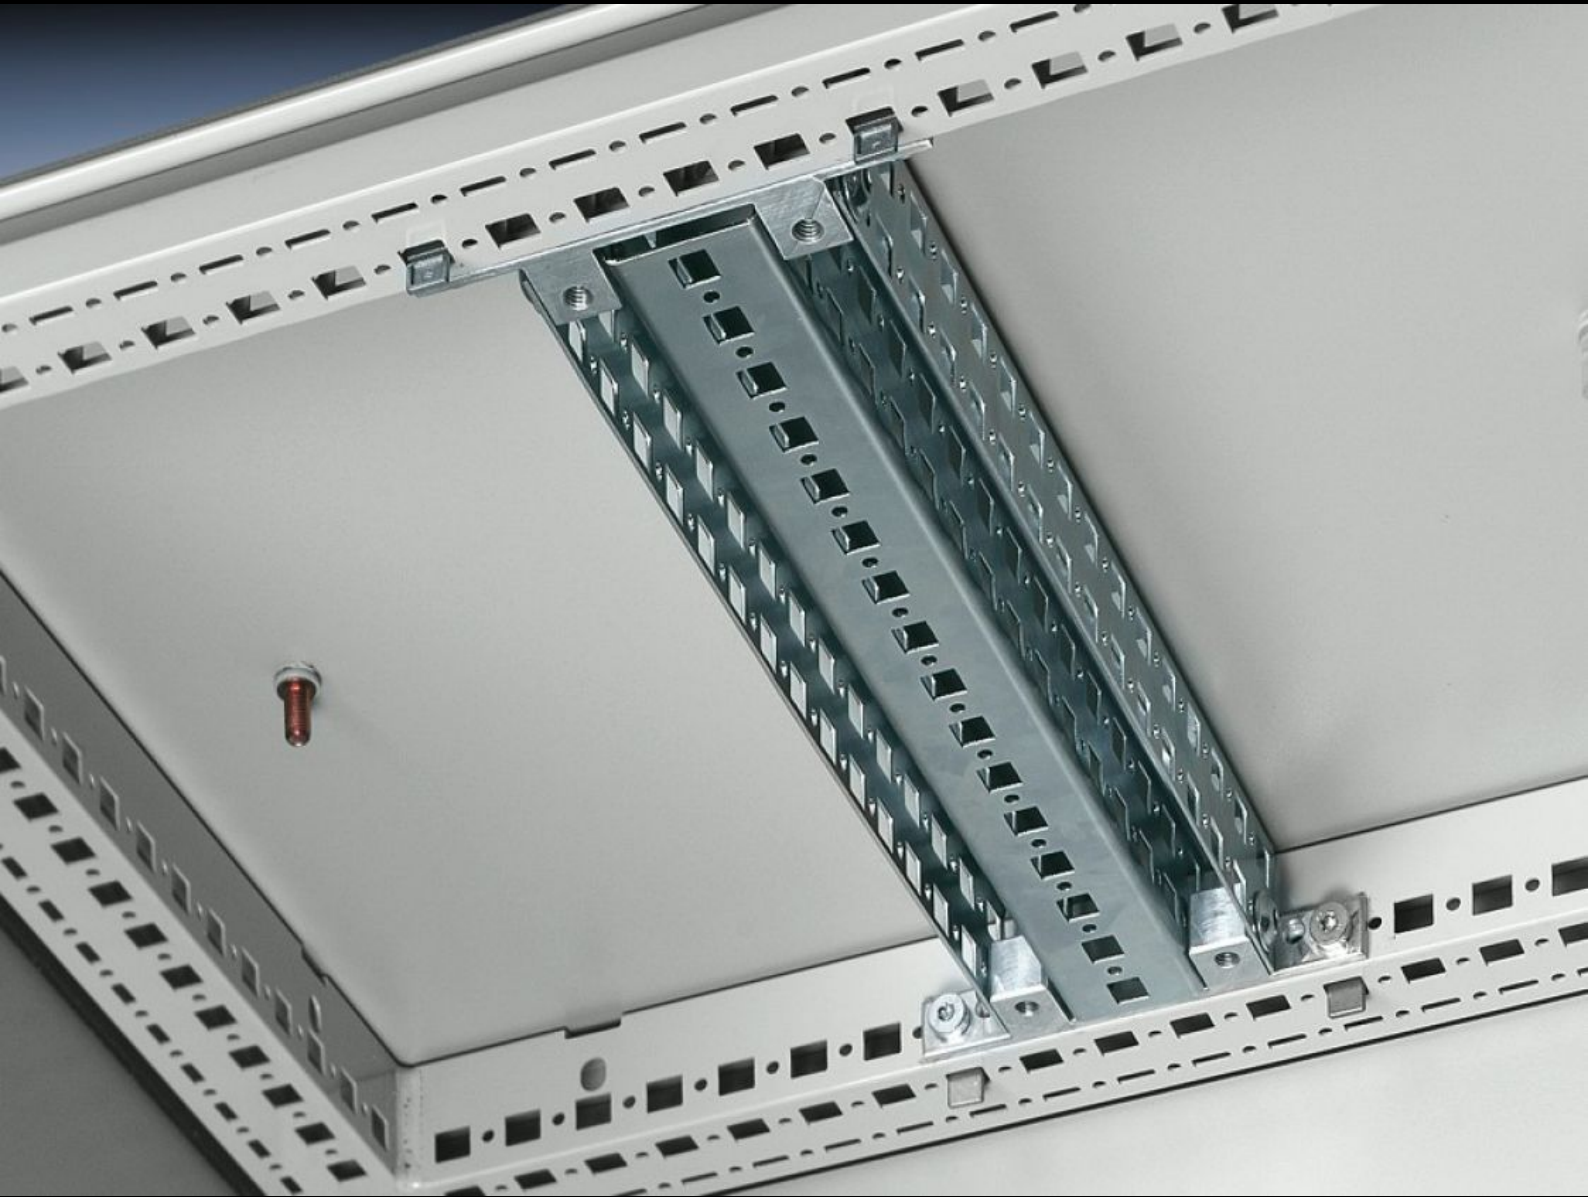

**Rittal – The System.**

Faster – better – everywhere.

**TS 8612.680**

**TS-järjestelmä-kisko 45 x 88 mm**

Osavaltio: 19.5.2025 (Lähde: [rittal.com/fi-fi](http://rittal.com/fi-fi))

ENCLOSURES

POWER DISTRIBUTION

# TS 8612.680 - TS-järjestelmäkisko 45 x 88 mm

Tukemaan raskaiden komponenttien kiinnityksiä seiniin tai kattoon. Sivulle tai taakse asennettuna voidaan käyttää kaapin luotettavaan kiinnittämiseen koneeseen.

## ominaisuudet

Tilausnro	TS 8612.680
Rakenne	sisemmälle asennustasolle
Tuotekuvaus	Tukemaan raskaiden komponenttien kiinnityksiä seiniin tai kattoon. Sivulle tai taakse asennettuna voidaan käyttää kaapin luotettavaan kiinnittämiseen koneeseen. Kaksoisprofiili 11:llä reikärivillä tarjoaa runsaasti asennusmahdollisuuksia sisärakenteille.
Materiaali	Teräslevy
Pintakäsittely	Sinkitty
Toimitus	Sis. kiinnitystarvikkeet
Asennusmahdollisuudet	Pystysuoraan ja vaakasuoraan TS-, VX SE-kaappiprofiiliin
Sopii:	Kaappityyppi: sisempi asennustaso Sopii leveyteen/syvyyteen: 800 mm
Pakkausyksikkö	2 kpl
Nettopaino	3.638
Bruttopaino	3.837
Tullitariffinimike	73269098
EAN	4028177267077
ETIM 9	EC002625