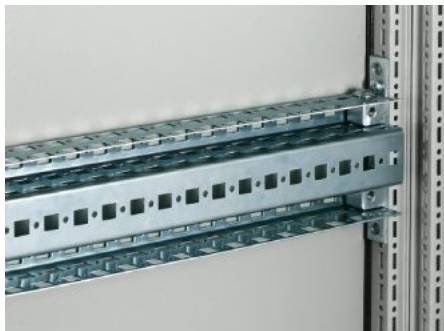

# TS 8612.680 - TS-järjestelmäkisko 45 x 88 mm

Tukemaan raskaiden komponenttien kiinnityksiä seiniin tai kattoon. Sivulle tai taakse asennettuna voidaan käyttää kaapin luotettavaan kiinnittämiseen koneeseen.

## ominaisuudet

Tilausnro	TS 8612.680
Rakenne	sisemmälle asennustasolle
Tuotekuvaus	Tukemaan raskaiden komponenttien kiinnityksiä seiniin tai kattoon. Sivulle tai taakse asennettuna voidaan käyttää kaapin luotettavaan kiinnittämiseen koneeseen. Kaksoisprofiili 11:llä reikärivillä tarjoaa runsaasti asennusmahdollisuuksia sisärakenteille.
Materiaali	Teräslevy
Pintakäsittely	Sinkitty
Toimitus	Sis. kiinnitystarvikkeet
Asennusmahdollisuudet	Pystysuoraan ja vaakasuoraan TS-, VX SE-kaappiprofiiliin
Sopii:	Kaappityyppi: sisempi asennustaso Sopii leveyteen/syvyyteen: 800 mm
Pakkausyksikkö	2 kpl
Nettopaino	3.638
Bruttopaino	3.837
Tullitariffinimike	73269098
EAN	4028177267077
ETIM 9	EC002625