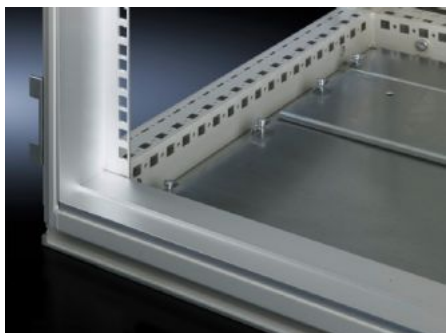

IT INFRASTRUCTURE

SOFTWARE & SERVICES

FRIEDHELM LOH GROUP

TS 8613.030 - Peitelevyt, 482,6 mm (19"), vaakasuorat adapteriprofilille

Tasaavat täyden kaappikorkeuden asennusten 482,6 mm (19") ja kaapin sisäkorkeuden välisen eron.

ominaisuudet

Tilausnro	TS 8613.030
Tuotekuvaus	Tasaavat täyden kaappikorkeuden (482,6 mm (19")) ja kaapin sisäkorkeuden välisen eron.
Materiaali	painevalettu alumiiniprofili
Toimitus	Sis. kiinnitystarvikkeet
Sopii:	Kaappityyppi: TS Korkeus: = 1.800 mm = 2.200 mm
Pakkausyksikkö	2 kpl
Nettopaino	0,5 kg
Bruttopaino	0,571 kg
Tullitariffinimike	83024200
ETIM 9	EC002625
ECLASS 8.0	27189234
Tuotekuvaus	19" täytepeitelevy 1800/2200 2kpl