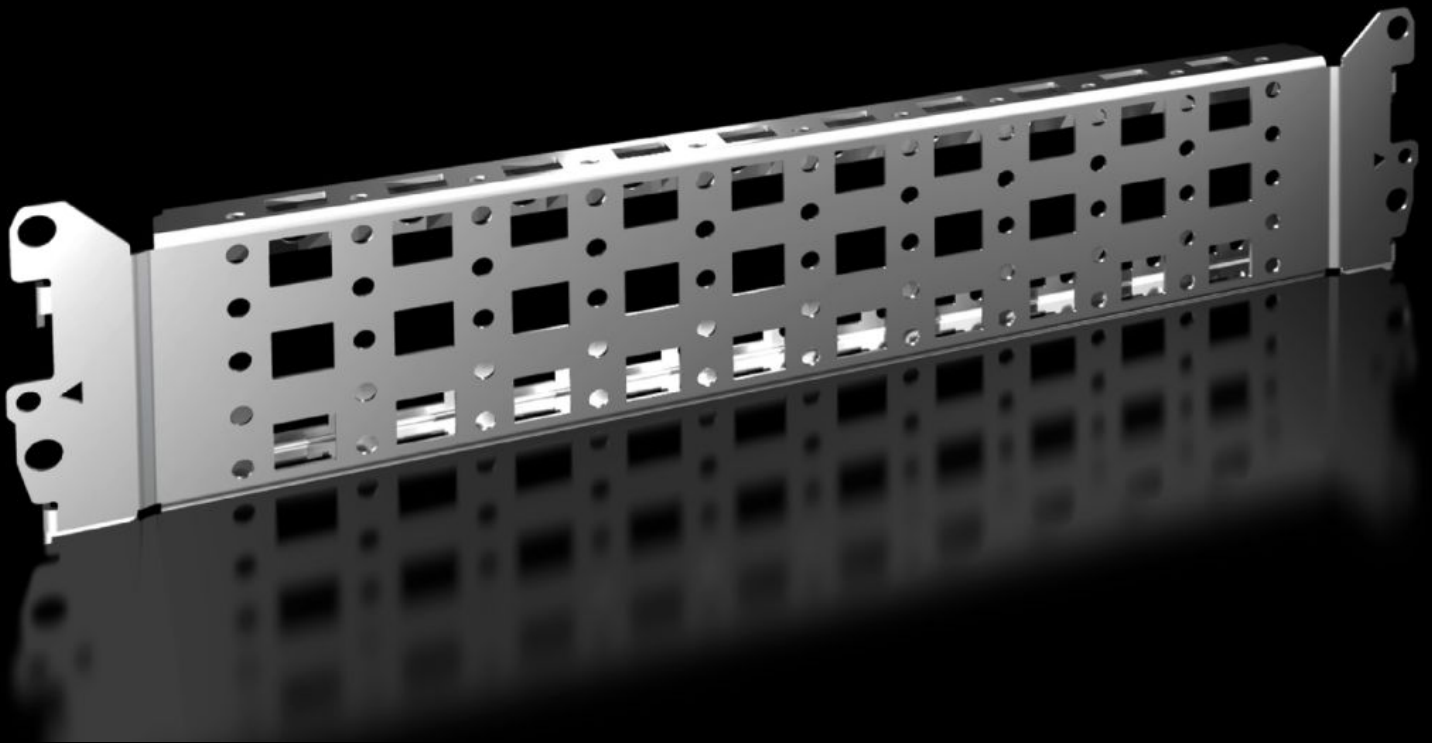

Rittal – The System.

Faster – better – everywhere.

VX 8617.110

Järjestelmäkisko 23 x 64 mm

Osavaltio: 17.4.2026 (Lähde: rittal.com/fi-fi)

ENCLOSURES

POWER DISTRIBUTION

CLIMATE CONTROL

IT INFRASTRUCTURE

SOFTWARE & SERVICES

FRIEDHELM LOH GROUP