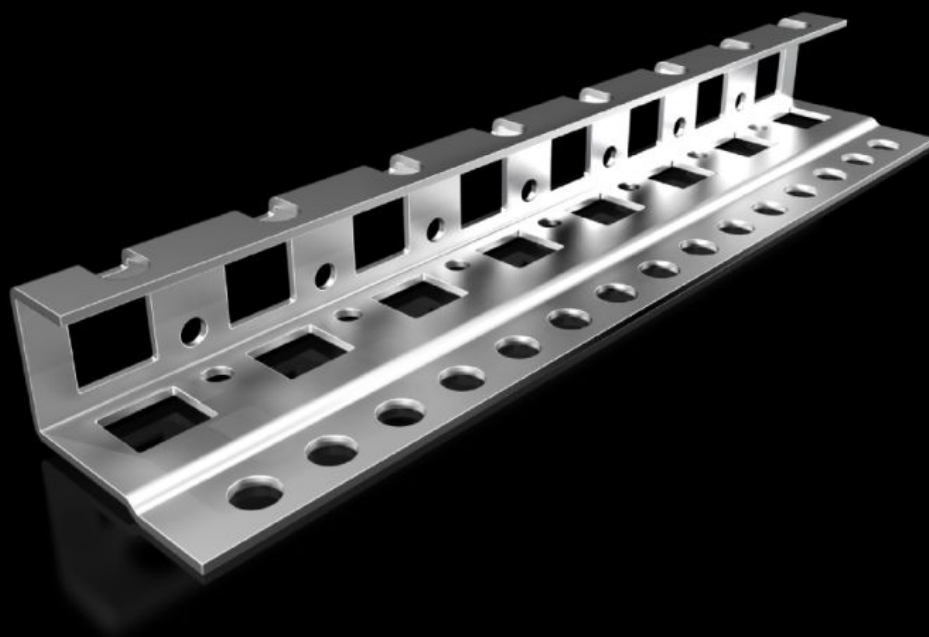

Rittal – The System.

Faster – better – everywhere.

SZ 8617.760 Adapterikisko

Osavaltio: 23.5.2026 (Lähde: rittal.com/fi-fi)

ENCLOSURES

POWER DISTRIBUTION

CLIMATE CONTROL

IT INFRASTRUCTURE

SOFTWARE & SERVICES

FRIEDHELM LOH GROUP