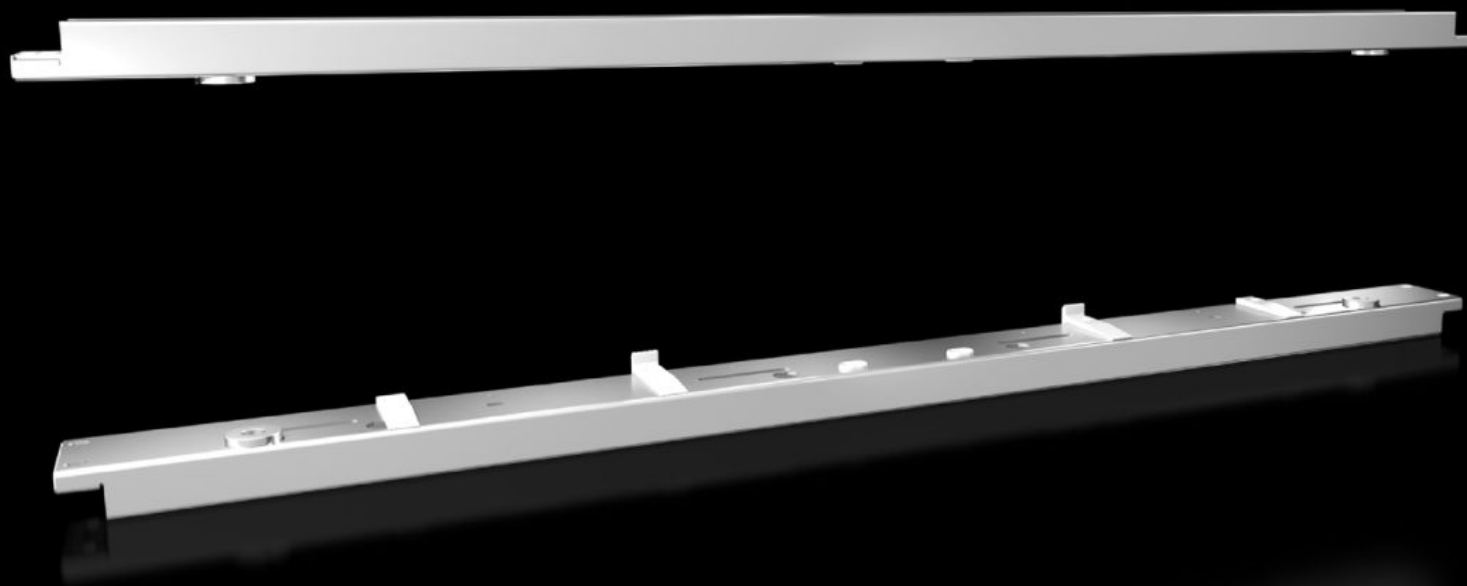

Rittal – The System.

Faster – better – everywhere.

VX 8619.042 Asennussarja

Osavaltio: 22.5.2026 (Lähde: rittal.com/fi-fi)

ENCLOSURES

POWER DISTRIBUTION

CLIMATE CONTROL

IT INFRASTRUCTURE

SOFTWARE & SERVICES

FRIEDHELM LOH GROUP