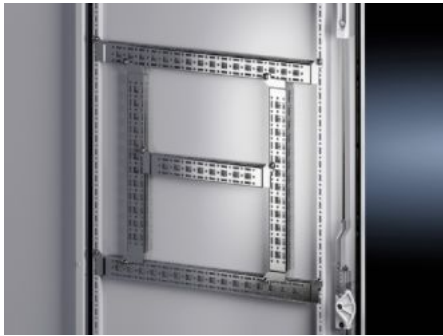

IT INFRASTRUCTURE

SOFTWARE & SERVICES

FRIEDHELM LOH GROUP

VX 8619.720 - Järjestelmäkisko 14 x 39 mm VX-, VX SE-PC- IW-, AX-kaappeihin

Kaapelikourujen, kaapeliletkun pidikkeiden, oviasennusten ym. kiinnittämiseen.

ominaisuudet

Tilausnro	VX 8619.720
Tuotekuvaus	Kaapelikourujen, kaapeliletkun pidikkeiden, oviasennusten ym. kiinnittämiseen.
Materiaali	teräslevy
Pintakäsittely	Sinkitty
Toimitus	Sis. kiinnitystarvikkeet
Distance between fixing points	475 mm
Sopii ovileveyksille	600 mm
VX-kaapin asennusmahdollisuudet	In door width 600 mm
VX SE -kaapin asennusmahdollisuudet	In door width 600 mm
AX-kotelon asennusmahdollisuudet	In enclosure width 500 mm and in enclosure height 600 mm, in conjunction with rail for interior installation AX Kotelon leveys 1200 mm lukollisessa ovenssa
Ruostumattomasta teräksestä valmistetun AX-kotelon asennusmahdollisuudet	Kotelon korkeus 600 mm

ominaisuudet

AX-muovikotelon asennusmahdollisuudet	In door width 600 mm
Asennusmahdollisuudet AX, 3- osainen	Kotelon syvyydessä 673 mm tai seinäosan leveydellä
PC-kaapin asennusmahdollisuudet	In door width 600 mm
CX-kaapin asennusmahdollisuudet	In door width 600 mm
Asennusohje	Asennus ilman porauksia mahdollista vain AX-sisääsennuskiskojen kanssa
Ohje	Omien komponenttien kiinnittämiseksi asennuskiskoihin tarvitaan peltiruuveja tai itsekierteittäviä M5-ruuveja
Sopii:	Kaappityyppi: VX VX SE PC AX Seinäkotelo AX, 3-osainen CX-yksittäispulpetti CX-pulpetin alaosa Suitable for width or height or depth: 600 mm
Pakkausyksikkö	4 kpl
Nettopaino	0,956 kg
Bruttopaino	1,14 kg
Tullitariffinimike	73269098
ETIM 9	EC002620
ECLASS 8.0	27189234
Tuotekuvaus	VX-järjestelmäkisko 14x39mm,kun oven leveys:600mm