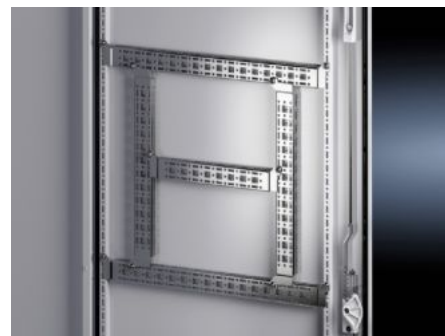

IT INFRASTRUCTURE

SOFTWARE & SERVICES

FRIEDHELM LOH GROUP

VX 8619.730 - Järjestelmäkisko 14 x 39 mm VX-, VX SE-PC- IW-, AX-kaappeihin

Kaapelikourujen, kaapeliletkun pidikkeiden, oviaasennusten ym. kiinnittämiseen.

ominaisuudet

Tilausnro	VX 8619.730
Tuotekuvaus	Kaapelikourujen, kaapeliletkun pidikkeiden, oviaasennusten ym. kiinnittämiseen.
Materiaali	teräslevy
Pintakäsittely	Sinkitty
Toimitus	Sis. kiinnitystarvikkeet
Distance between fixing points	675 mm
Sopii ovileveyksille	800 mm
VX-kaapin asennusmahdollisuudet	In door width 800 mm
VX SE -kaapin asennusmahdollisuudet	In door width 800 mm
AX-kotelon asennusmahdollisuudet	In enclosure height 800 mm, in conjunction with rail for interior installation AX
Ruostumattomasta teräksestä valmistetun AX-kotelon asennusmahdollisuudet	Kotelon korkeus 800 mm

ominaisuudet

AX-muovikotelon asennusmahdollisuudet	In door width 800 mm
PC-kaapin asennusmahdollisuudet	In door width 800 mm
CX-kaapin asennusmahdollisuudet	In door width 800 mm
VX-jalustan asennusmahdollisuudet	Jalustan leveys 850 mm asennettaessa jalustan kulmakappaleisiin
Asennusohje	Asennus ilman porauksia mahdollista vain AX-sisääsennuskiskojen kanssa
Ohje	Omien komponenttien kiinnittämiseksi asennuskiskoihin tarvitaan peltiruuveja tai itsekierteittäviä M5-ruuveja
Sopii:	Kaappityyppi: VX VX SE PC AX AX muovi CX-yksittäispulpetti CX-pulpetin alaosa Suitable for width or height or depth: 800 mm
Sopii:	Jalustajärjestelmä VX
Pakkausyksikkö	4 kpl
Nettopaino	1,4 kg
Bruttopaino	1,588 kg
Tullitariffinimike	73269098
ETIM 9	EC002620
ECLASS 8.0	27189234
Tuotekuvaus	VX-järjestelmäkisko 14x39mm,kun oven leveys:800mm