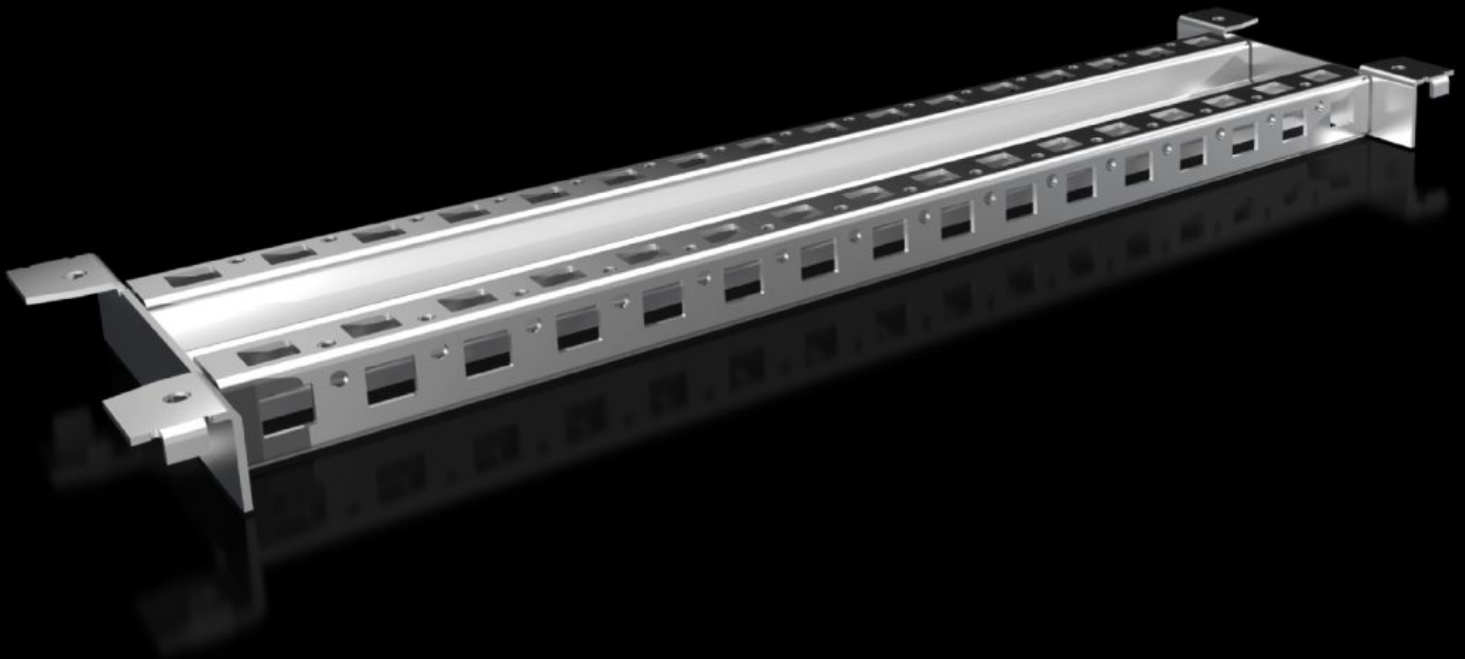

Rittal – The System.

Faster – better – everywhere.

VX 8620.900

Järjestelmän jakaja

Osavaltio: 8.7.2026 (Lähde: rittal.com/fi-fi)

ENCLOSURES

POWER DISTRIBUTION

CLIMATE CONTROL

IT INFRASTRUCTURE

SOFTWARE & SERVICES

FRIEDHELM LOH GROUP