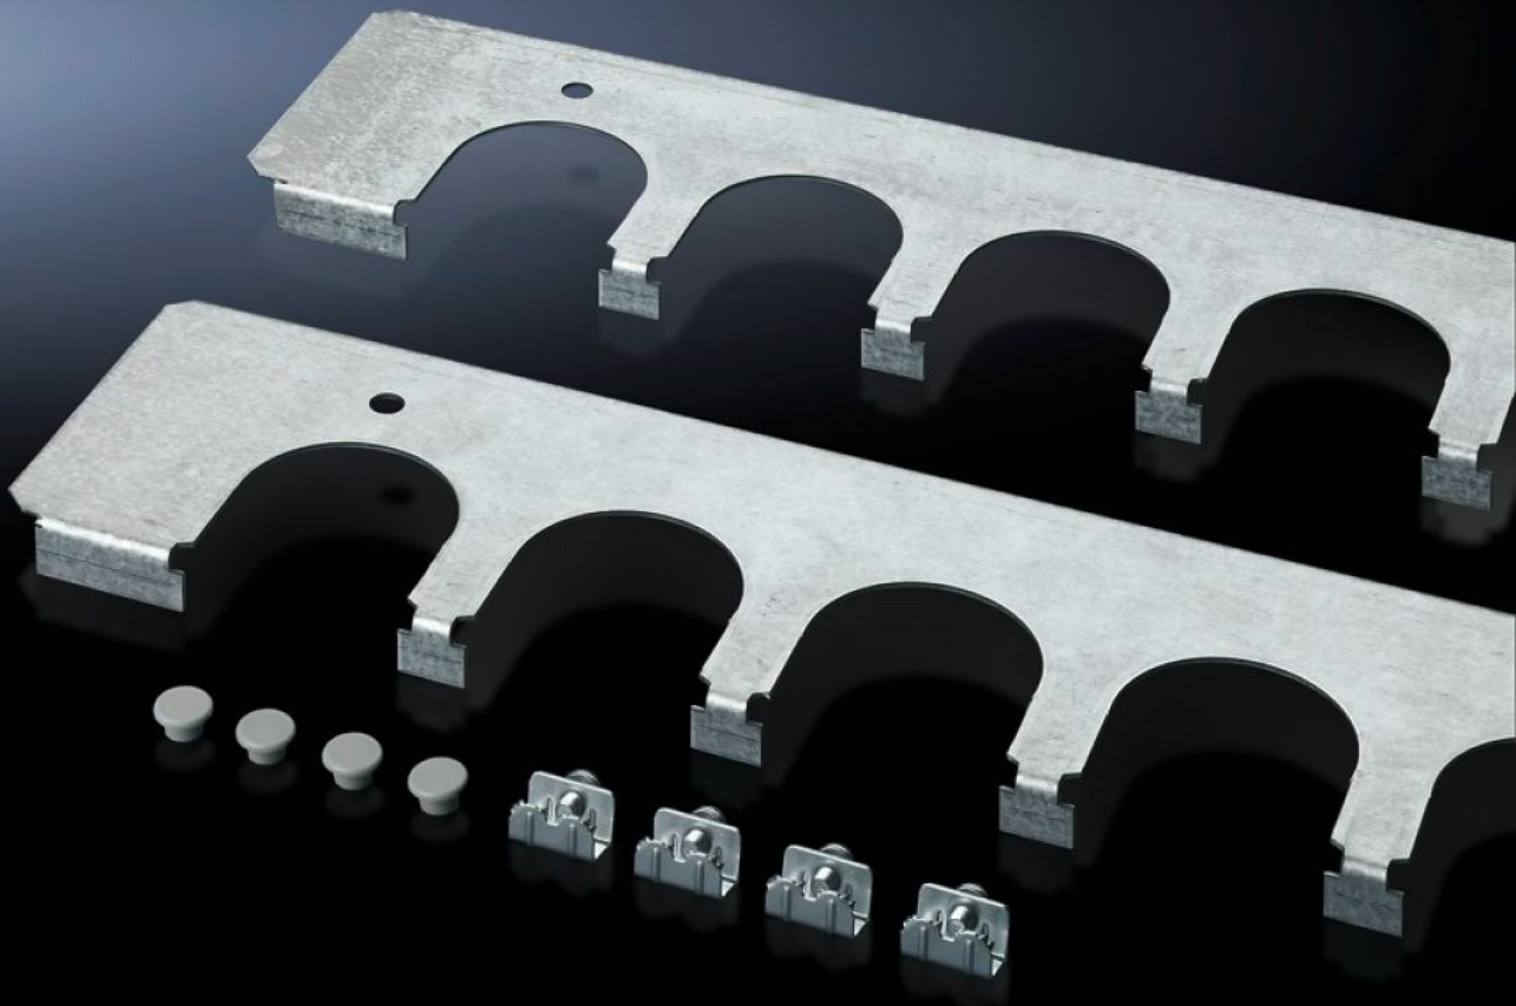

Rittal – The System.

Faster – better – everywhere.

SZ 8800.060

Kaapeliläpivientilevyt

Osavaltio: 23.5.2026 (Lähde: rittal.com/fi-fi)

ENCLOSURES

POWER DISTRIBUTION

CLIMATE CONTROL

IT INFRASTRUCTURE

SOFTWARE & SERVICES

FRIEDHELM LOH GROUP