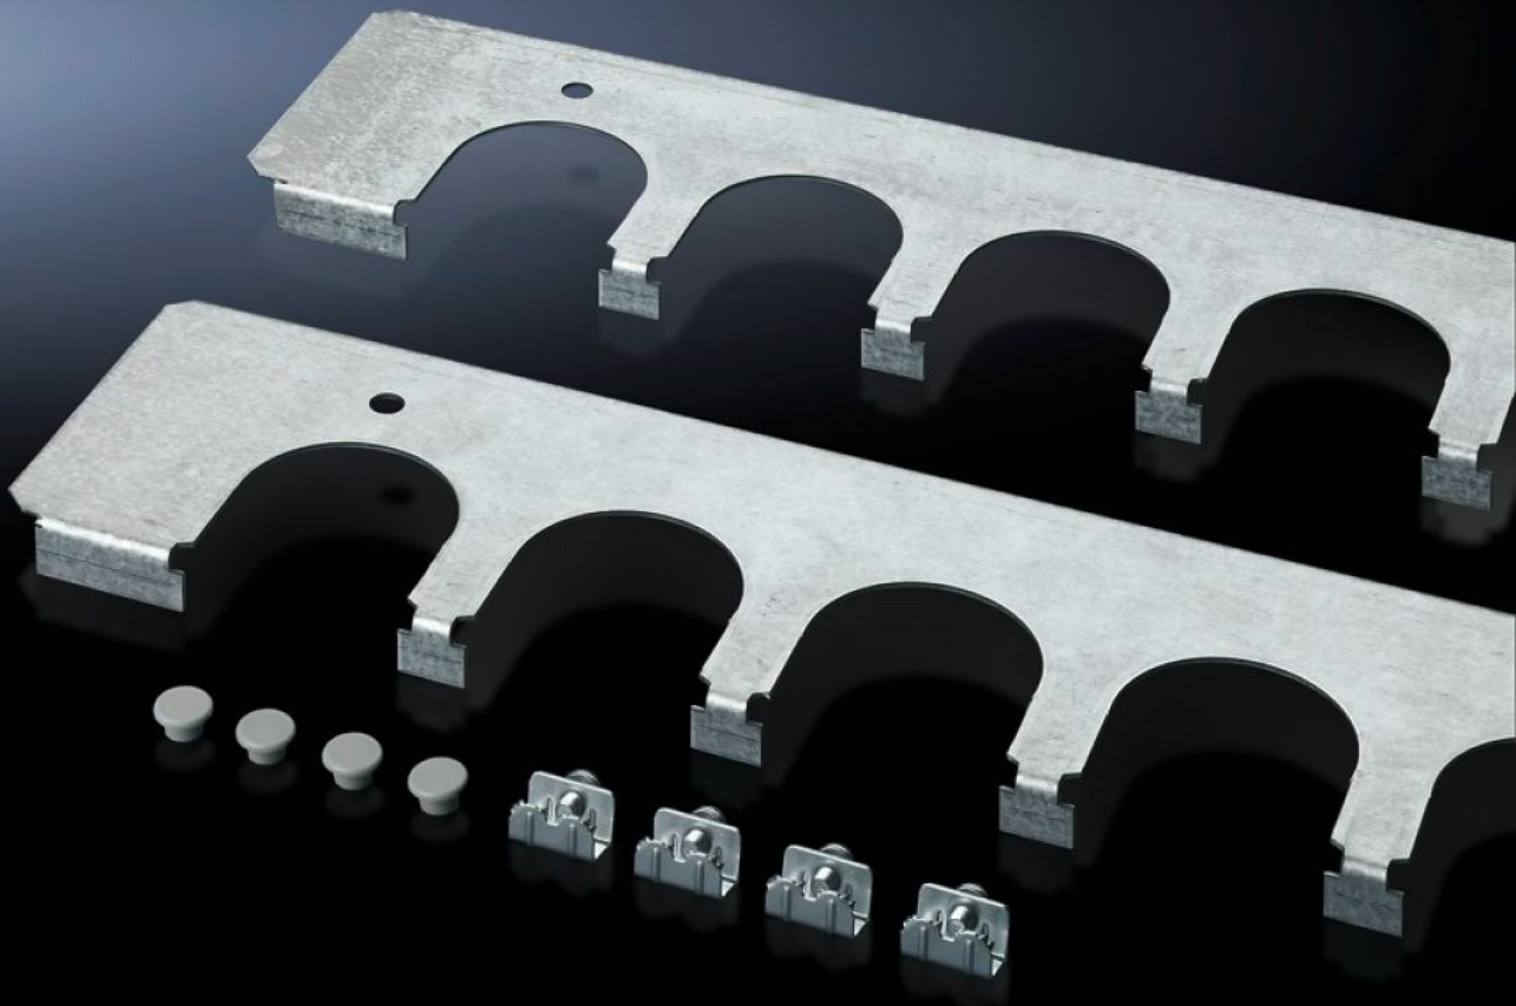

Rittal – The System.

Faster – better – everywhere.

SZ 8800.080

Kaapeliläpivientilevyt

Osavaltio: 11.5.2026 (Lähde: rittal.com/fi-fi)

ENCLOSURES

POWER DISTRIBUTION

CLIMATE CONTROL

IT INFRASTRUCTURE

SOFTWARE & SERVICES

FRIEDHELM LOH GROUP