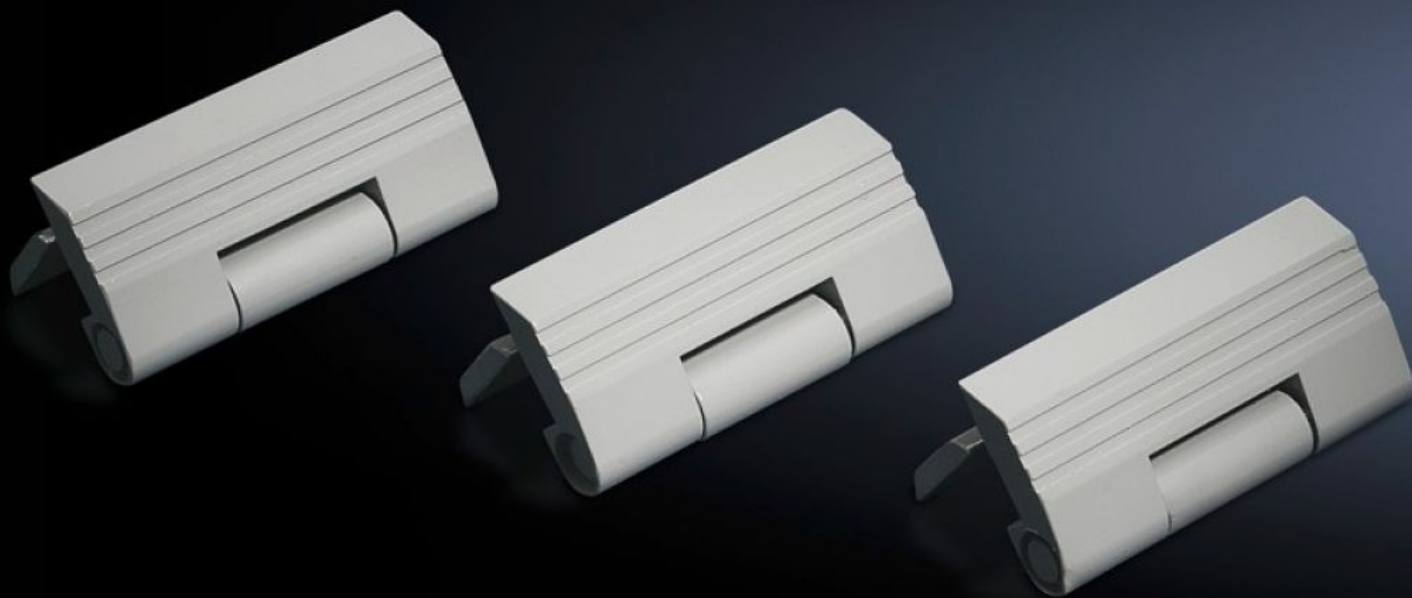

Rittal – The System.

Faster – better – everywhere.

TS 8800.110

Saranat

Osavaltio: 23.5.2026 (Lähde: rittal.com/fi-fi)

ENCLOSURES

POWER DISTRIBUTION

CLIMATE CONTROL

IT INFRASTRUCTURE

SOFTWARE & SERVICES

FRIEDHELM LOH GROUP