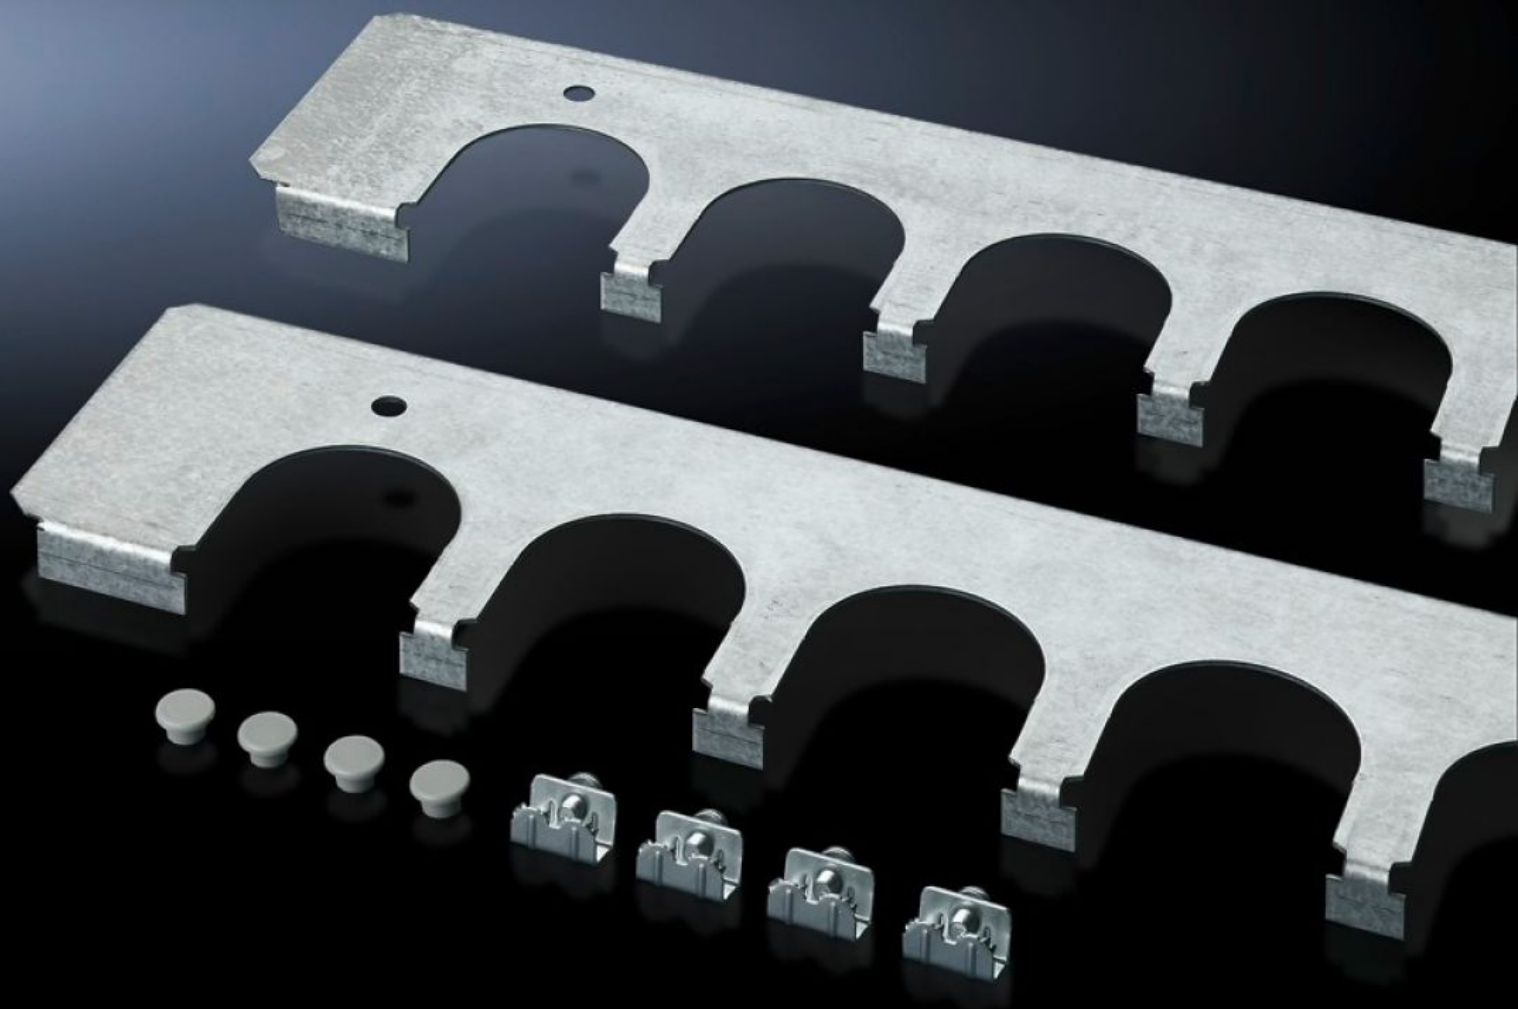

Rittal – The System.

Faster – better – everywhere.

SZ 8800.120

Kaapeliläpivientilevyt

Osavaltio: 23.3.2026 (Lähde: rittal.com/fi-fi)

ENCLOSURES

POWER DISTRIBUTION

CLIMATE CONTROL

IT INFRASTRUCTURE

SOFTWARE & SERVICES

FRIEDHELM LOH GROUP