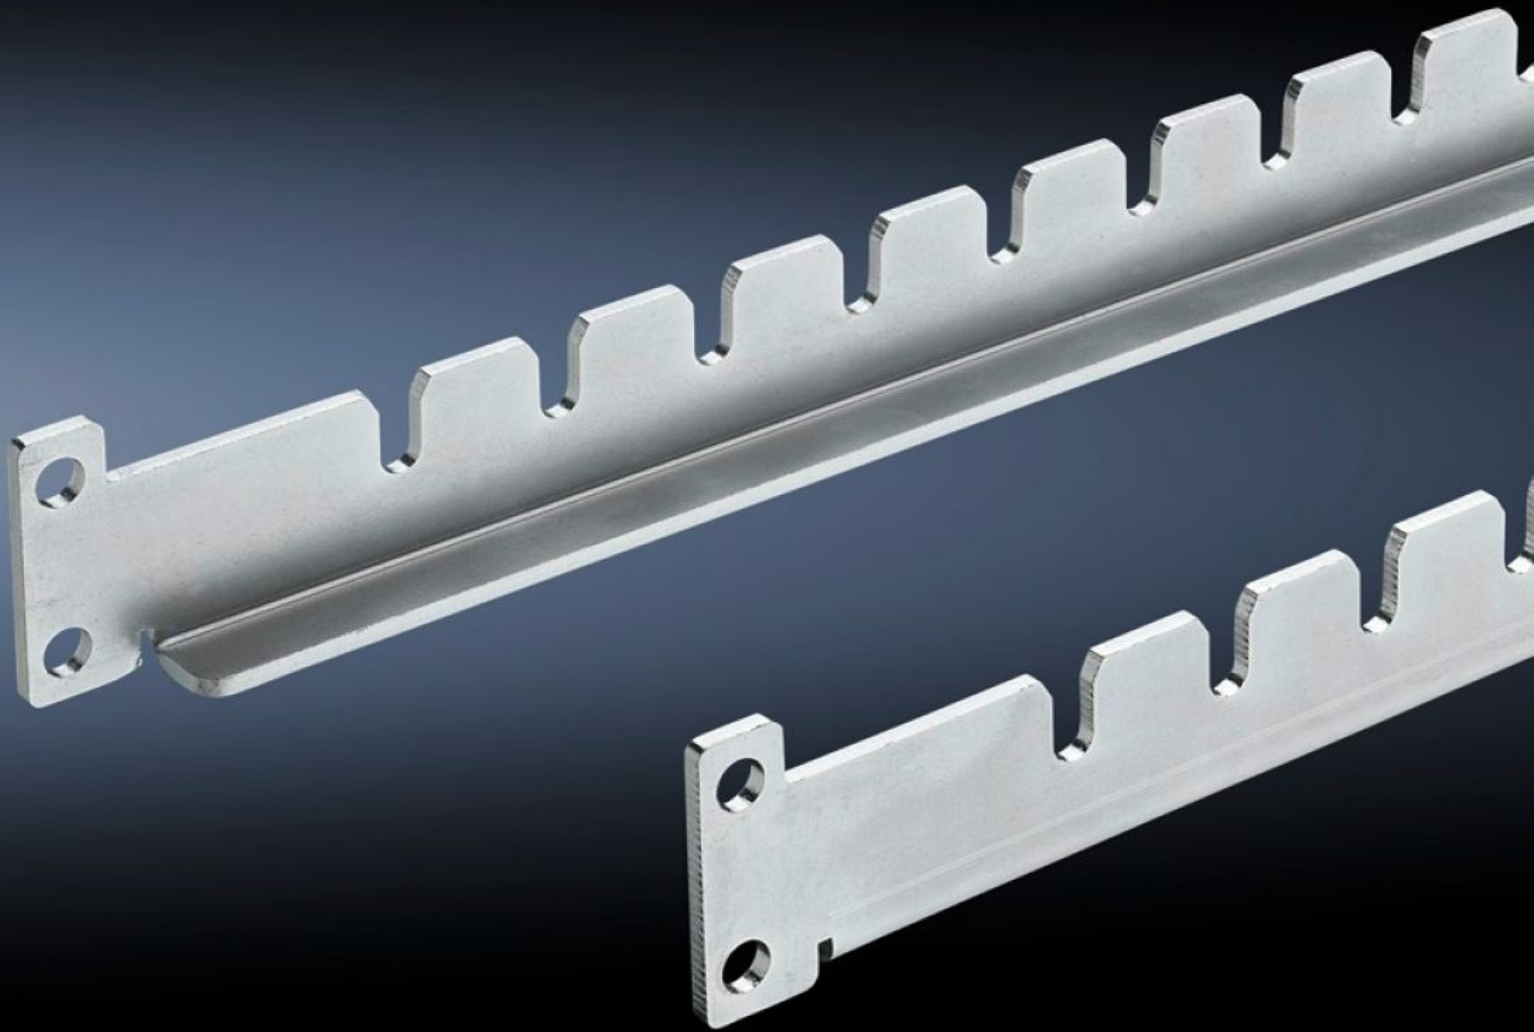

Rittal – The System.

Faster – better – everywhere.

TS 8800.240

**Asennussarja Moeller MR 25 -
johdotusjärjestelmää varten**

Osavaltio: 23.5.2026 (Lähde: rittal.com/fi-fi)

ENCLOSURES

POWER DISTRIBUTION

CLIMATE CONTROL

IT INFRASTRUCTURE

SOFTWARE & SERVICES

FRIEDHELM LOH GROUP

TS 8800.240 - Asennussarja Moeller MR 25 - johdotusjärjestelmää varten

Adapterikisko Moeller MR 25 -johdotusjärjestelmää varten.

ominaisuudet

Tilausnro	TS 8800.240
Toimitus	1 sarja = 2 kiinnityskulmaa, 4 kiinnityskiskoa, sis. Kiinnitystarvikkeet.
Sopii kotelotyypille	TS 8
Pakkausyksikkö	1 erä
Nettopaino	0,95 kg
Bruttopaino	1,15 kg
Tullitariffinimike	73269098
ETIM 9	EC002625
ECLASS 8.0	27189234