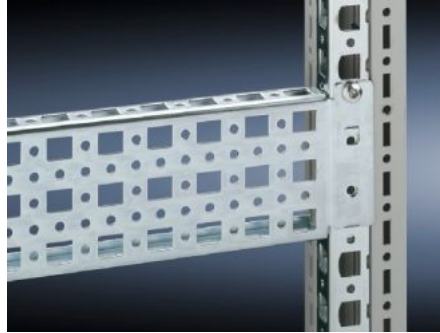

**Rittal – The System.**

Faster – better – everywhere.

**SZ 8800.650**

**PS-järjestelmäkisko (Chassis) 23 x  
73 mm**

Osavaltio: 23.5.2026 (Lähde: [rittal.com/fi-fi](http://rittal.com/fi-fi))

ENCLOSURES

POWER DISTRIBUTION

# SZ 8800.650 - PS-järjestelmäkisko (Chassis) 23 x 73 mm TS, VX SE

Kiinnitettäväksi suoraan TS-kaapin vaakaprofiileihin. Asennus TS-kaapin pystyprofileihin mahdollista vain adapterin avulla. Ripustetaan TS-rei'itykseen ja kiristetään ruuveilla.

## ominaisuudet

Tilausnro	SZ 8800.650
Tuotekuvaus	Viidellä reikärivillä varustettu asennuskisko sopii suoraan kaappirunkoon ja soveltuu mm. asennusalustaksi. Ripustetaan järjestelmärei'itykseen ja varmistetaan.
Materiaali	teräslevy
Pintakäsittely	Sinkitty
Toimitus	Sis. Kiinnitysruuvit
Asennusmahdollisuudet	Pystysuoraan TS- tai VX SE-kaappiprofiiliin adapterikiskolla VX-yhteensopivuutta varten Vaakasuoraan TS-kaappiprofiiliin VX SE-kaapin vaakaprofiiliin, alas VX SE-kaapin vaakaprofiiliin, ylös leveysuunnassa
Sopii:	Kaappityyppi: TS VX SE leveys/syvyys: 500 mm
Pakkausyksikkö	4 kpl
Nettopaino	2 kg
Bruttopaino	2,051 kg