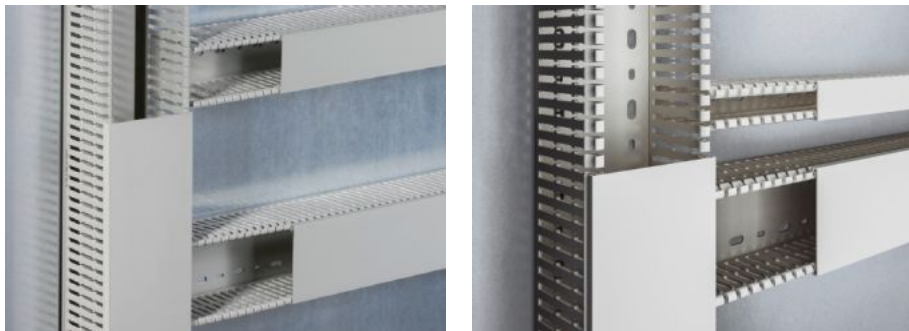

SOFTWARE & SERVICES

FRIEDHELM LOH GROUP

TS 8800.754 - Kaapelikouru

DIN-rei'itys suoraan kaappiprofiiliin tai tasoon (esim. asennuslevyyn) asennusta varten. Valmiit katkoskohdat kiskossa ja kaapelikanavan pohjassa.

ominaisuudet

Tilausno	TS 8800.754
Rakenne	asennuslevyille Asennus VS-järjestelmärei'itykseen
Tuotekuvaus	DIN-/erikoisrei'itys suoraan kaappiprofiiliin tai tasoon (esim. asennuslevyyn) asennusta varten. Valmiit katkoskohdat kiskossa ja kaapelikanavan pohjassa.
Materiaali	Kova PVC Paloa torjuva, itsestään sammuva Lämpötilankestävyys +60 °C asti
Väri	Värisävy RAL 7030
Toimitus	Kaapelikanava kannella
Bar width	5,5 mm
Slot width	4,5 mm
Asennusmahdollisuudet	DIN-rei'itys suoraan kaappiprofiiliin tai tasoon (esim. asennuslevyyn) asennusta varten Jos asennuslevy asennetaan taakse samaan tasoon kaapin rungon kanssa (asennuskohta ± 0 mm), vaakasuoraan asennetut kaapelikourut asettuvat kaappiprofiiliin asennettujen kaapelikanavien kohdalle 100 mm leveä kaapelikouru kaapin pystyrunkoon rivitetyissä kaapeissa