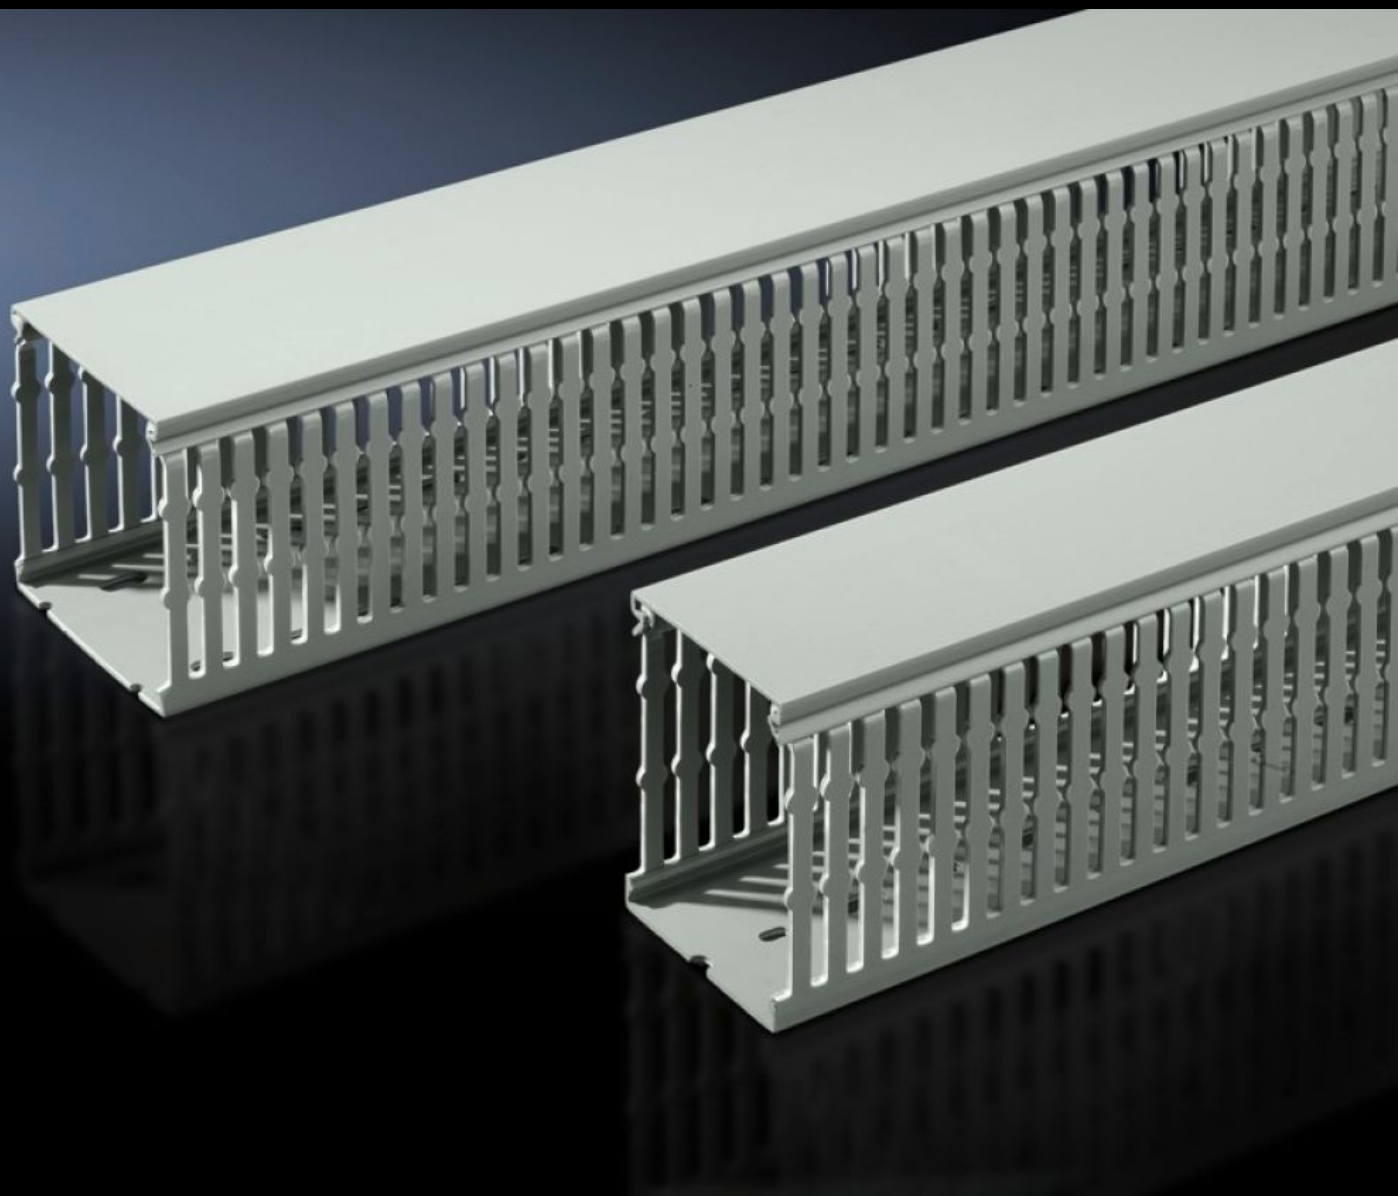

Rittal – The System.

Faster – better – everywhere.

TS 8800.754 Kaapelikouru

Osavaltio: 19.12.2025 (Lähde: rittal.com/fi-fi)

ENCLOSURES

POWER DISTRIBUTION

CLIMATE CONTROL

IT INFRASTRUCTURE

SOFTWARE & SERVICES

FRIEDHELM LOH GROUP