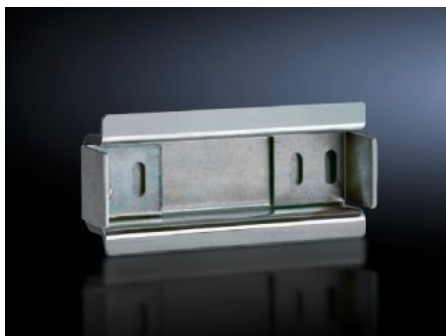

SV 9320.120 - Kannatinkisko 35 x 15 mm Mini-PLS-/CB-laiteadapterille

Kannatinkisko Mini-PLS:lle ja CB-laiteadapterille.

ominaisuudet

Tilausno	SV 9320.120
Materiaali	teräslevy
Pintakäsittely	Sinkitty
Toimitus	Sis. kiinnitysruuvit ja sivuttaisen liukumissuojan
Sopii tilausnumerolle	9342.400 9342.410 9629.000
Mitat	Leveys: 72 mm
Pakkausyksikkö	5 kpl
Nettopaino	0,36 kg
Bruttopaino	0,403 kg
PCF/VE (Cradle-to-Gate)	1,5 kg CO2 eq (Cat B)
Ohje PCF-luokkaan	Luokka B: PCF-arvo (Cradle-to-Gate) laskettuna likimääräisesti tuotepainon perusteella ja ilmoitettuna itse
Tullitariffinimike	73269098
ETIM 9	EC001285
ECLASS 8.0	27141143