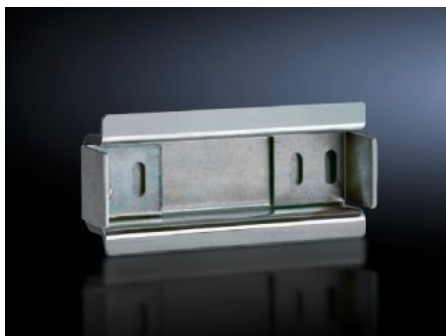

SV 9320.120 - Kannatinkisko 35 x 15 mm Mini-PLS-/CB-laiteadapterille

Kannatinkisko Mini-PLS:lle ja CB-laiteadapterille.

ominaisuudet

Tilausno	SV 9320.120
Materiaali	teräslevy
Pintakäsittely	Sinkitty
Toimitus	Sis. kiinnitysruuvit ja sivuttaisen liukumissuojan
Sopii tilausnumerolle	9342.400 9342.410 9629.000
Mitat	Leveys: 72 mm
Pakkausyksikkö	5 kpl
Nettopaino	0,36 kg
Bruttopaino	0,403 kg
PCF/VE (Cradle-to-Gate)	1,5 kg CO2 eq (Cat B)
Ohje PCF-luokkaan	Luokka B: PCF-arvo (Cradle-to-Gate) laskettuna likimääräisesti tuotepainon perusteella ja ilmoitettuna itse
Tullitariffinimike	73269098
ETIM 9	EC001285
ECLASS 8.0	27141143

ominaisuudet

Tuotekuvaus

Laitekiskot SV9629:lle 100A 5kpl