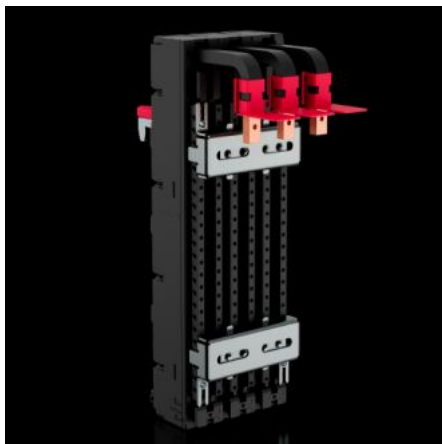

Rittal – The System.

Faster – better – everywhere.

RX 9360.600 RiLineX CB-adapteri

Osavaltio: 4.7.2026 (Lähde: rittal.com/fi-fi)

ENCLOSURES

POWER DISTRIBUTION

CLIMATE CONTROL

IT INFRASTRUCTURE

SOFTWARE & SERVICES

FRIEDHELM LOH GROUP

RX 9360.600 - RiLineX CB-adapteri

RiLineX CB -laiteadapteri (3-napainen, enintään 160 A) 60 mm virtakiskojärjestelmille. Laitteen leveys on 81 mm. Universal-malli U-muttereilla tarjoaa hyvää joustavuutta katkaisija-asennuksessa. Adapteri sopii työkaluttomaan päällesennukseen alustaan. Adapterin kiskovahvuuden sovitus 5 ja 10 mm välillä tehdään puoliautomaattisesti. Kaapelireitti alhaalla.

ominaisuudet

Tilausno	RX 9360.600
Rakenne	yleiskäyttöinen
Hyödyt	Kompaktikatkaisijan asennus suoraan kiskoalustaan Asennus kiinni napsauttamalla 250 A:iin asti ja yksinkertainen asentaminen 5/10 mm vahvaisille virtakiskoille Markkinoilta saatavien kytkintyyppien nopea ja yksinkertainen esiasennus kytkentäkaappien ulkopuolelle
Materiaali	Polyamidi (PA 6) Palo-ominaisuudet normin UL 94 mukaiset
Väri	RAL 9005 RAL 35745
Toimitus	Sisältää 3 liitântätilan suojusta
Kotelointiluokka IP IEC 60 529 mukaan	IP 2XB
Nimellisyljännite Uimp	8 kV

ominaisuudet

Tullitariffinimike	85369095
ETIM 9	EC001531
Tuotekuvaus	RiLineX CB -laiteadapteri (3-napainen, enintään 160 A) 60 mm virtakiskojärjestelmille. Laitteen leveys on 81 mm. Universal-malli U-muttereilla tarjoaa hyvää joustavuutta katkaisija-asennuksessa. Adapteri sopii työkaluttomaan päälleasennukseen alustaan. Adapterin kiskovahvuuden sovitus 5 ja 10 mm välillä tehdään puoliautomaattisesti. Kaapelireitti alhaalla.