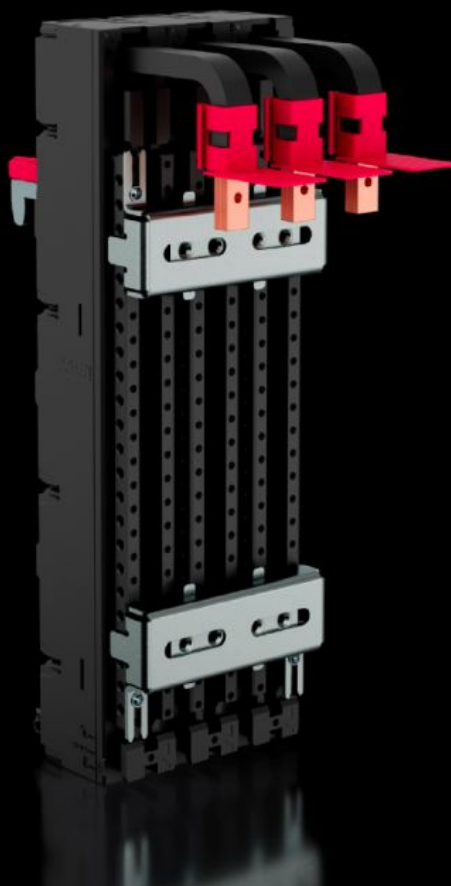

Rittal – The System.

Faster – better – everywhere.

RX 9360.600 RiLineX CB-adapteri

Osavaltio: 4.7.2026 (Lähde: rittal.com/fi-fi)

ENCLOSURES

POWER DISTRIBUTION

CLIMATE CONTROL

IT INFRASTRUCTURE

SOFTWARE & SERVICES

FRIEDHELM LOH GROUP

RX 9360.600 - RiLineX CB-adapteri

RiLineX CB -laiteadapteri (3-napainen, enintään 160 A) 60 mm virtakiskojärjestelmille. Laitteen leveys on 81 mm. Universal-malli U-muttereilla tarjoaa hyvää joustavuutta katkaisija-asennuksessa. Adapteri sopii työkaluttomaan päällesennukseen alustaan. Adapterin kiskovahvuuden sovitus 5 ja 10 mm välillä tehdään puoliautomaattisesti. Kaapelireitti alhaalla.

ominaisuudet

Tilausno	RX 9360.600
Rakenne	yleiskäyttöinen
Hyödyt	Kompaktikatkaisijan asennus suoraan kiskoalustaan Asennus kiinni napsauttamalla 250 A:iin asti ja yksinkertainen asentaminen 5/10 mm vahvaisille virtakiskoille Markkinoilta saatavien kytkintyyppien nopea ja yksinkertainen esiasennus kytkentäkaappien ulkopuolelle
Materiaali	Polyamidi (PA 6) Palo-ominaisuudet normin UL 94 mukaiset
Väri	RAL 9005 RAL 35745
Toimitus	Sisältää 3 liitântätilan suojusta
Kotelointiluokka IP IEC 60 529 mukaan	IP 2XB
Nimellisyljännite Uimp	8 kV

ominaisuudet

Tullitariffinimike	85369095
ETIM 9	EC001531
Tuotekuvaus	RiLineX CB -laiteadapteri (3-napainen, enintään 160 A) 60 mm virtakiskojärjestelmille. Laitteen leveys on 81 mm. Universal-malli U-muttereilla tarjoaa hyvää joustavuutta katkaisija-asennuksessa. Adapteri sopii työkaluttomaan päälleasennukseen alustaan. Adapterin kiskovahvuuden sovitus 5 ja 10 mm välillä tehdään puoliautomaattisesti. Kaapelireitti alhaalla.