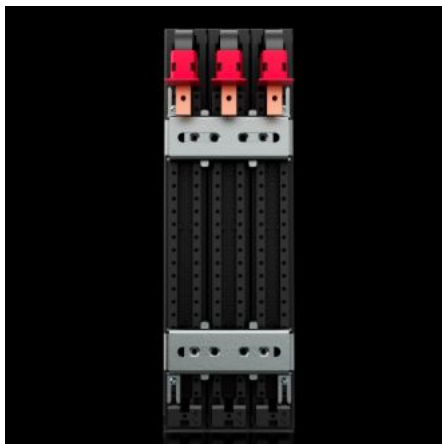

Rittal – The System.

Faster – better – everywhere.

RX 9360.600 RiLineX CB-adapteri

Osavaltio: 10.6.2026 (Lähde: rittal.com/fi-fi)

ENCLOSURES

POWER DISTRIBUTION

CLIMATE CONTROL

IT INFRASTRUCTURE

SOFTWARE & SERVICES

FRIEDHELM LOH GROUP

RX 9360.600 - RiLineX CB-adapteri

RiLineX CB -laiteadapteri (3-napainen, enintään 160 A) 60 mm virtakiskojärjestelmille. Laitteen leveys on 81 mm. Universal-malli U-muttereilla tarjoaa hyvää joustavuutta katkaisija-asennuksessa. Adapteri sopii työkaluttomaan päälleseenukseen alustaan. Adapterin kiskovahvuuden sovitin 5 ja 10 mm välillä tehdään puoliautomaattisesti. Kaapelireitti alhaalla.

ominaisuudet

Tilausno	RX 9360.600
Rakenne	yleiskäyttöinen
Hyödyt	Kompaktikatkaisijan asennus suoraan kiskoalustaan Asennus kiinni napsauttamalla 250 A:iin asti ja yksinkertainen asentaminen 5/10 mm vahvaisille virtakiskoille Markkinoilta saatavien kytkintyyppien nopea ja yksinkertainen esiasennus kytkentäkaappien ulkopuolelle
Materiaali	Polyamidi (PA 6) Palo-ominaisuudet normin UL 94 mukaiset
Väri	RAL 9005 RAL 35745
Toimitus	Sisältää 3 liitântätilan suojusta
Kotelointiluokka IP IEC 60 529 mukaan	IP 2XB
Nimellisyljännite Uimp	8 kV

ominaisuudet

Tuotekuvaus

RiLineX CB -laiteadapteri (3-napainen, enintään 160 A) 60 mm virtakiskojärjestelmille. Laitteen leveys on 81 mm. Universal-malli U-muttereilla tarjoaa hyvää joustavuutta katkaisija-asennuksessa. Adapteri sopii työkaluttomaan päälleasennukseen alustaan. Adapterin kiskovahvuuden sovitus 5 ja 10 mm välillä tehdään puoliautomaattisesti. Kaapelireitti alhaalla.