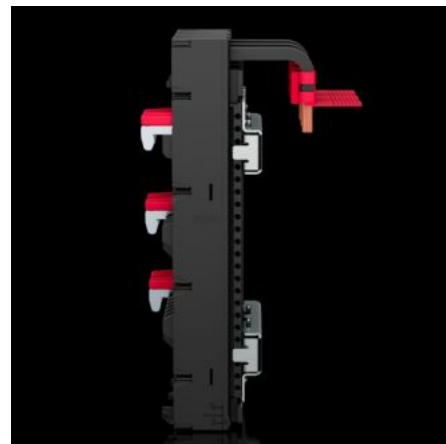

Rittal – The System.

Faster – better – everywhere.

RX 9360.600 RiLineX CB-adapteri

Osavaltio: 10.6.2026 (Lähde: rittal.com/fi-fi)

ENCLOSURES

POWER DISTRIBUTION

CLIMATE CONTROL

IT INFRASTRUCTURE

SOFTWARE & SERVICES

FRIEDHELM LOH GROUP

RX 9360.600 - RiLineX CB-adapteri

RiLineX CB -laiteadapteri (3-napainen, enintään 160 A) 60 mm virtakiskojärjestelmille. Laitteen leveys on 81 mm. Universal-malli U-muttereilla tarjoaa hyvää joustavuutta katkaisija-asennuksessa. Adapteri sopii työkaluttomaan päälleseenukseen alustaan. Adapterin kiskovahvuuden sovitin 5 ja 10 mm välillä tehdään puoliautomaattisesti. Kaapelireitti alhaalla.

ominaisuudet

Tilausno	RX 9360.600
Rakenne	yleiskäyttöinen
Hyödyt	Kompaktikatkaisijan asennus suoraan kiskoalustaan Asennus kiinni napsauttamalla 250 A:iin asti ja yksinkertainen asentaminen 5/10 mm vahvaisille virtakiskoille Markkinoilta saatavien kytkintyyppien nopea ja yksinkertainen esiasennus kytkentäkaappien ulkopuolelle
Materiaali	Polyamidi (PA 6) Palo-ominaisuudet normin UL 94 mukaiset
Väri	RAL 9005 RAL 35745
Toimitus	Sisältää 3 liitântätilan suojusta
Kotelointiluokka IP IEC 60 529 mukaan	IP 2XB
Nimellisyljännite Uimp	8 kV

ominaisuudet

Tuotekuvaus

RiLineX CB -laiteadapteri (3-napainen, enintään 160 A) 60 mm virtakiskojärjestelmille. Laitteen leveys on 81 mm. Universal-malli U-muttereilla tarjoaa hyvää joustavuutta katkaisija-asennuksessa. Adapteri sopii työkaluttomaan päälleasennukseen alustaan. Adapterin kiskovahvuuden sovitus 5 ja 10 mm välillä tehdään puoliautomaattisesti. Kaapelireitti alhaalla.