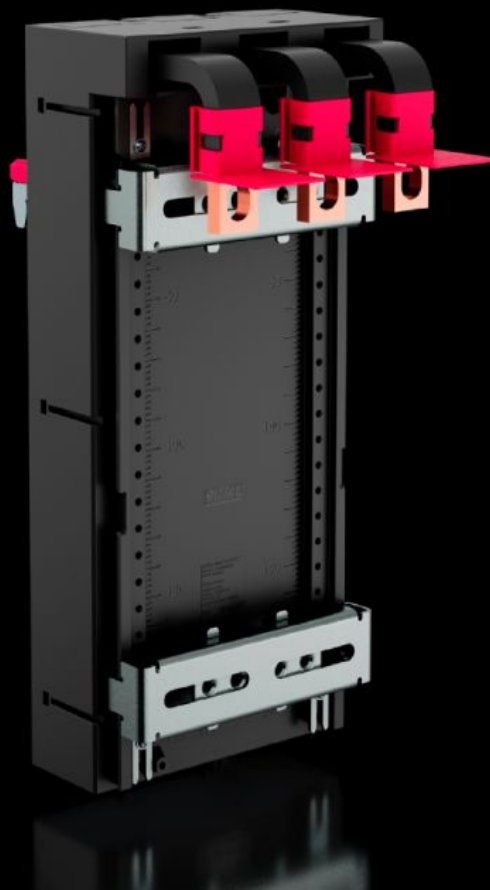

Rittal – The System.

Faster – better – everywhere.

RX 9360.612 RiLineX CB-adapteri

Osavaltio: 4.7.2026 (Lähde: rittal.com/fi-fi)

ENCLOSURES

POWER DISTRIBUTION

CLIMATE CONTROL

IT INFRASTRUCTURE

SOFTWARE & SERVICES

FRIEDHELM LOH GROUP