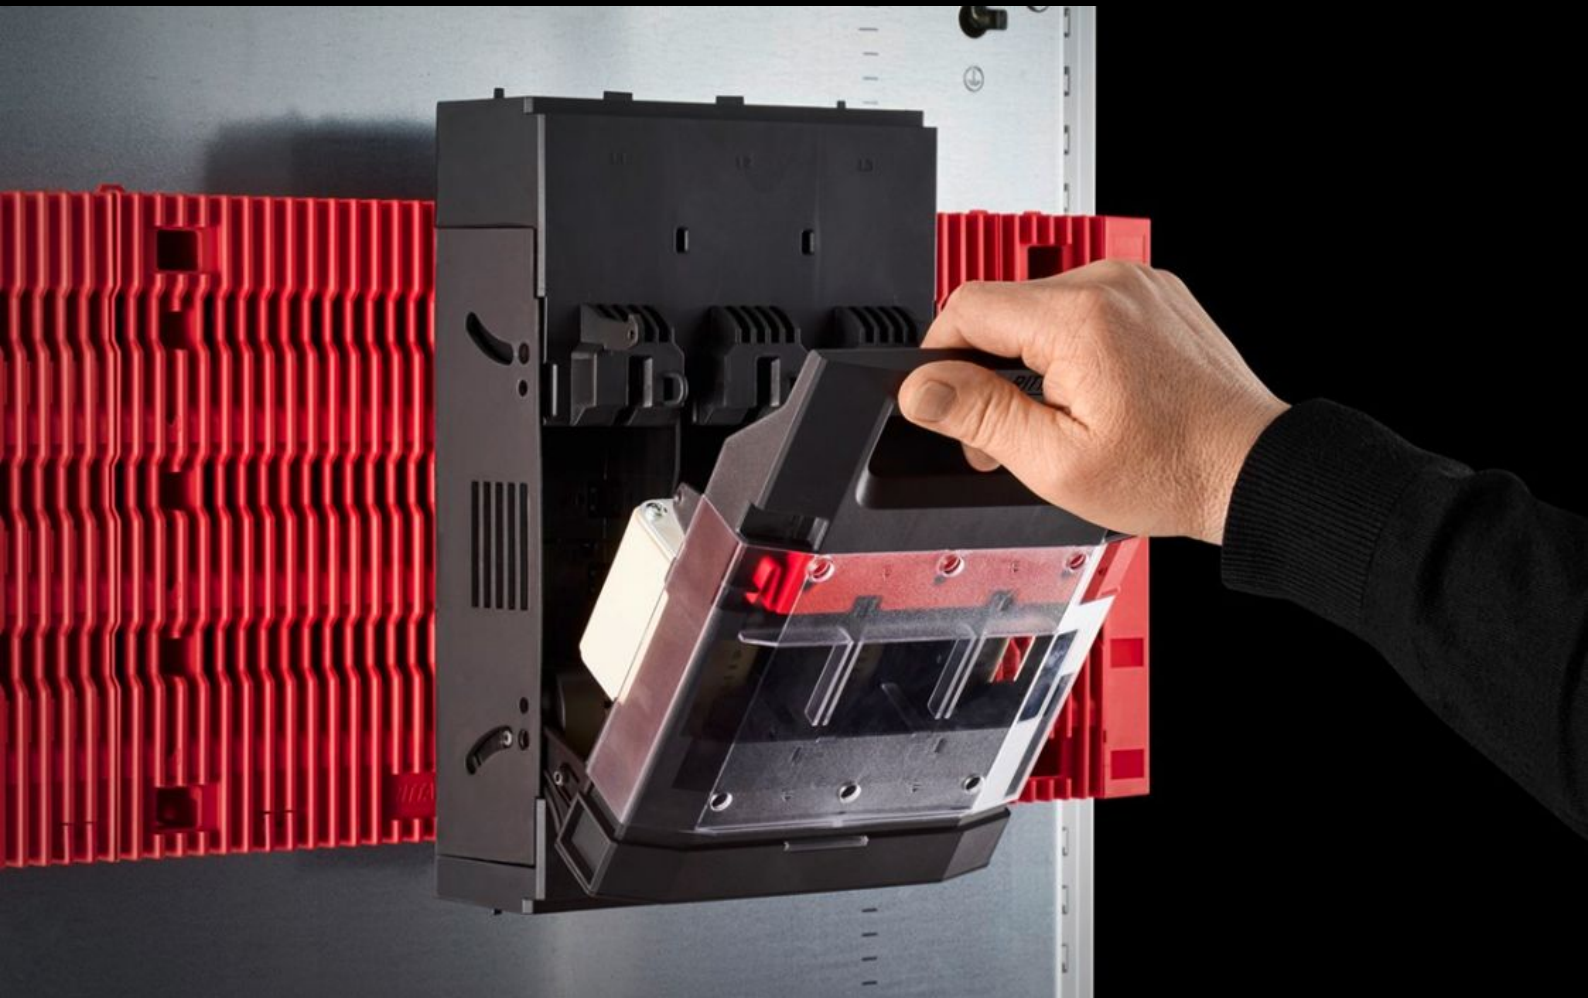

Rittal – The System.

Faster – better – everywhere.

RX 9362.215

RiLineX NH-varokekuormanerotin

Osavaltio: 23.5.2026 (Lähde: rittal.com/fi-fi)

ENCLOSURES

POWER DISTRIBUTION

CLIMATE CONTROL

IT INFRASTRUCTURE

SOFTWARE & SERVICES

FRIEDHELM LOH GROUP