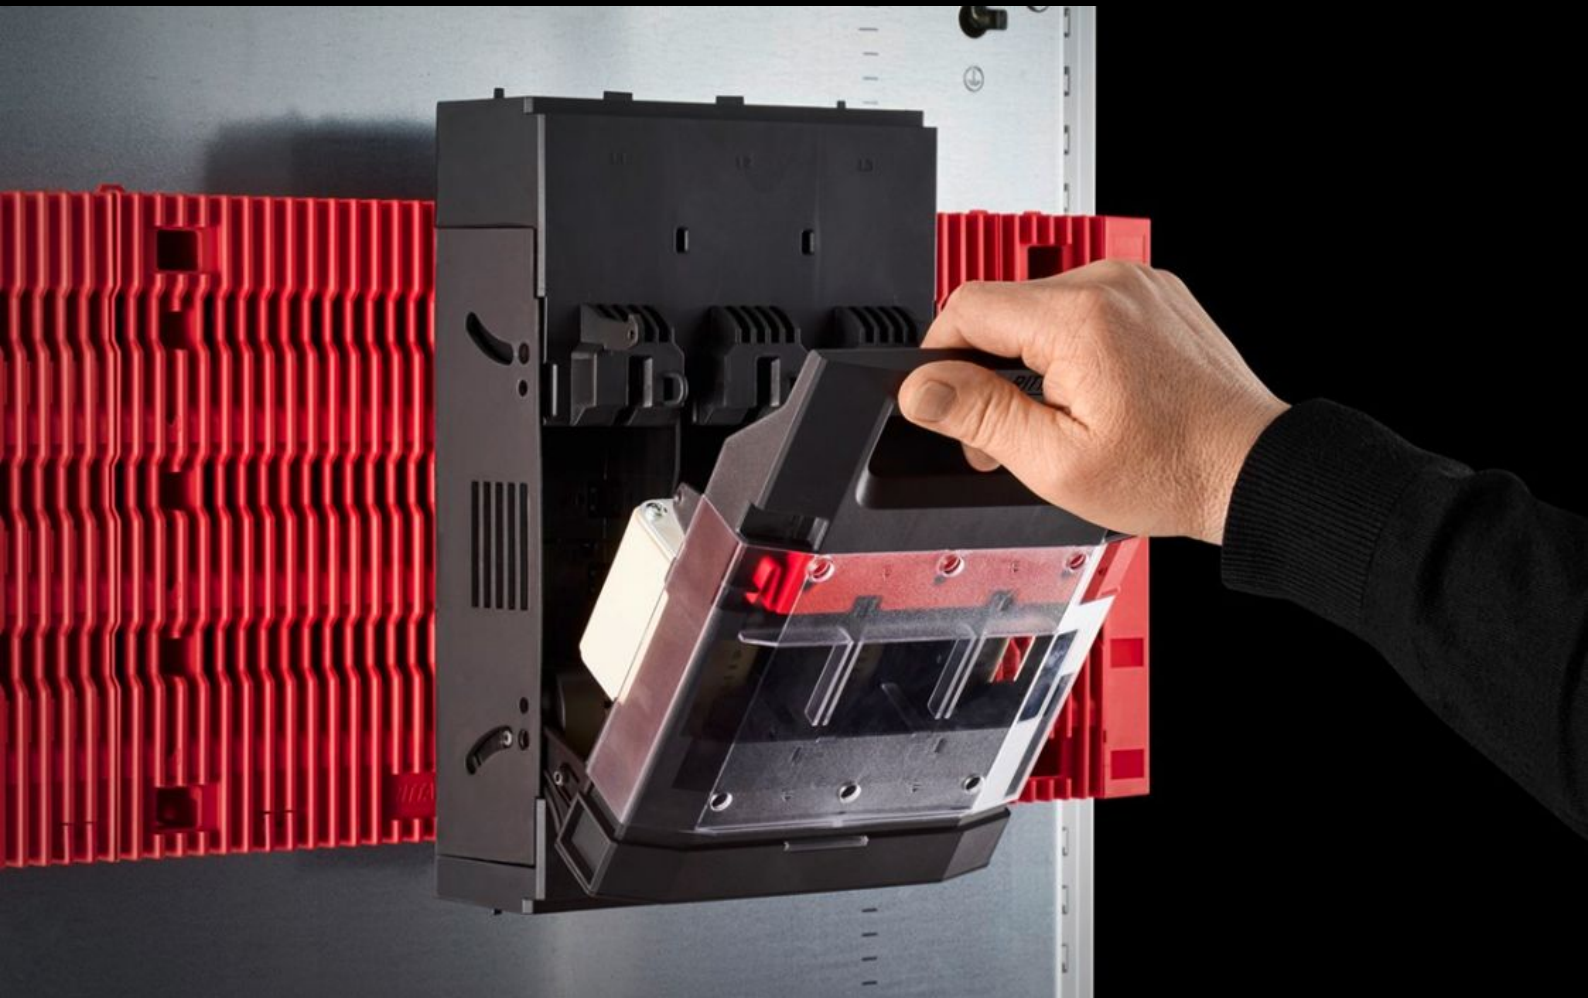

Rittal – The System.

Faster – better – everywhere.

RX 9362.315

RiLineX NH-varokekuormanerotin

Osavaltio: 22.5.2026 (Lähde: rittal.com/fi-fi)

ENCLOSURES

POWER DISTRIBUTION

CLIMATE CONTROL

IT INFRASTRUCTURE

SOFTWARE & SERVICES

FRIEDHELM LOH GROUP