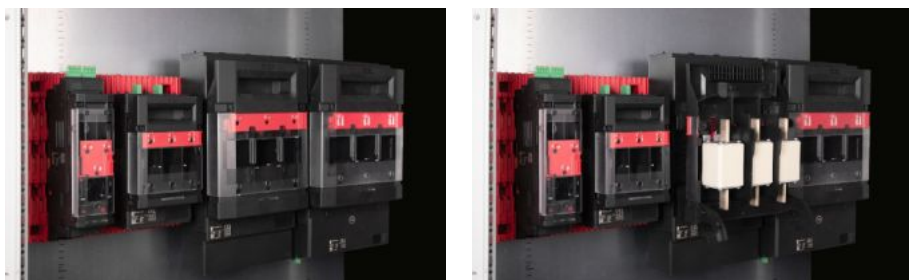

IT INFRASTRUCTURE

SOFTWARE & SERVICES

FRIEDHELM LOH GROUP

RX 9362.315 - RiLineX NH-varokekuormanerotin

RiLineX NH -varoke-erotin, koko 3, 60 mm:n virtakiskojärjestelmälle. Kansi on suljettavissa ja sinetöitävissä sekä siinä on visuaalinen varokevalvonta. Jännitteen turvallinen tarkastus suoritetaan kanteen integroiduilla mittauspisteillä. Huoltotöiden helpottamiseksi NH-varoke-erottimissa on pysäköintiasento. Liitäntämalli, jossa on ruuviliitos, koko M10. Kaapelilähtö voidaan varustaa joko ylhäältä tai alhaalta. Sisältää elektronisen varokevalvonnan.

ominaisuudet

Tilausno	RX 9362.315
Rakenne	60 mm:n virtakiskojärjestelmille
Hyödyt	Kansi: suljettava ja sinetöitävä Jännitetestaus erillisen aukon kautta Johtimien lähdön suunta vaihdettavissa ilman työkaluja Pysäköintiasento helpottaa huoltotöitä Valmis 800 V mitoitusjännitteelle Kaikki variantit myös elektronisella sulakevalvonnalla
Materiaali	Polyamidi (PA 6) Palo-ominaisuudet normin UL 94 mukaiset KytKentäkiskot: Elektrolyyttikupari, hopeoitu
Väri	RAL 9005 RAL 35745
Toimitus	Sisältää liitännän sähköiselle varokevalvonnalle
Kiskojärjestelmiin, joissa väli keskeltä keskelle	60 mm
Johtimien lähtö	ylös/alas
Liitöntäpa (sähköinen)	Ruuvi M10
Sulakepesät	NH 3

ominaisuudet

Nimelliskäyttöjännite	690 V AC
NH-koko	3
Test specification	IEC/DIN EN 60 947-3 DIN EN 60 269-2 (sulakepesät)
Mitat	Leveys: 250 mm Korkeus: 348,6 mm Syvyys: 134,9 mm
Käyttölämpötila-alue	-5 °C...35 °C
Varastointilämpötila-alue	-25 °C...70 °C
Sopii virtakiskoille	15 x 5/10 20 x 5/10 30 x 5/10
Sopii virtakiskojärjestelmille	RiLineX RiLine60
Napojen määrä	3-nap.
Kontaminaatioaste	3
elektronisella varokkeen valvonnalla (ESÜ)	Joo
Kotelointiluokka IP IEC 60 529 mukaan	IP 2XB
Palokuorma	47,58 MJ/m ²
Häviöteho maks.	101 W
Pakkausyksikkö	1 kpl
Nettopaino	4,7 kg
Bruttopaino	4,83 kg
Kuparimäärä (kg/kappale)	2,255
PCF/VE (Cradle-to-Gate)	32,08
Tullitariffinimike	85369095
ETIM 9	EC001040