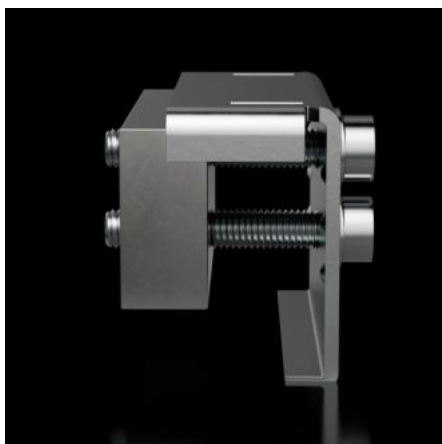

# RX 9365.003 - RiLineX rivityслиitin virtakiskoille

Riviliitin rivityssarjalle, lyhyt.

## ominaisuudet

Tilausnro	RX 9365.003
Materiaali	Yläosa: teräslevyä, sinkitty Kosketuslevy: E-Cu, tinattu
Nimellisvirta (maks.)	800 A
Mitat	Leveys: 45 mm
Sopii virtakiskoille	15 x 5/10 20 x 5/10 30 x 5/10
Pakkausyksikkö	3 kpl
Nettopaino	0,564 kg
Bruttopaino	0,572 kg
Kuparimäärä (kg/kappale)	0,339
PCF/VE (Cradle-to-Gate)	3,15
Tullitariffinimike	73269098
ETIM 9	EC002622
Tuotekuvaus	RX-riviliitin E-Cu:lle 15x5-30x10 mm, P: 45 mm