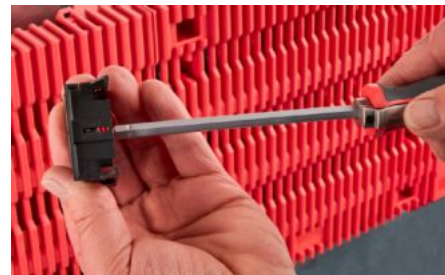

# RX 9365.724 - RiLineX laiteadapterin kannatinkisko

RiLineX laiteadapterin kannatinkiskot leveydeltään 45 mm 60 mm:n virtakiskojärjestelmille. Pikakiinnityksellä varustettujen laitteiden asentamiseen laitesovittimeen ja laitekannattimeen.