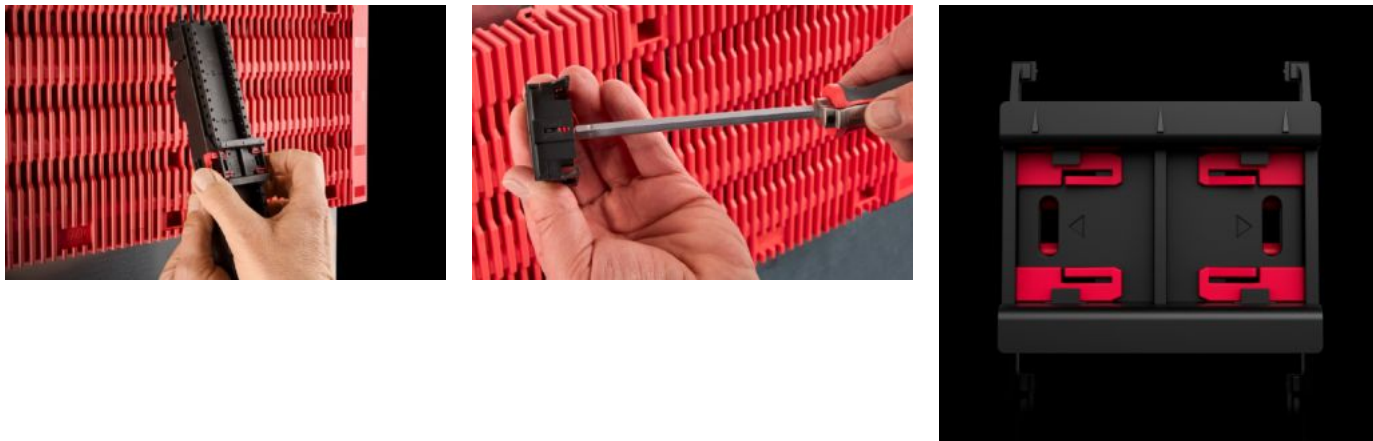

IT INFRASTRUCTURE

SOFTWARE & SERVICES

FRIEDHELM LOH GROUP

RX 9365.725 - RiLineX laiteadapterin kannatinkisko

RiLineX laiteadapterin kannatinkiskot leveydeltään 54 mm 60 mm:n virtakiskojärjestelmille. Pikakiinnityksellä varustettujen laitteiden asentamiseen laitesovittimeen ja laitekannattimeen.

ominaisuudet

Tilausno	RX 9365.725
Rakenne	lukituskiinnikkeellä
Materiaali	Polyamidi (PA 6) Palo-ominaisuudet normin UL 94 mukaiset
Väri	RAL 9005 RAL 35745
Sopii tilausnumerolle	9360740 9360760 9360780
Mitat	Leveys: 54 mm Korkeus: 10 mm
Pakkausyksikkö	8 kpl
Nettopaino	0,08 kg
Bruttopaino	0,107 kg
PCF/VE (Cradle-to-Gate)	0,53
Tullitariffinimike	39269097
ETIM 9	EC001285