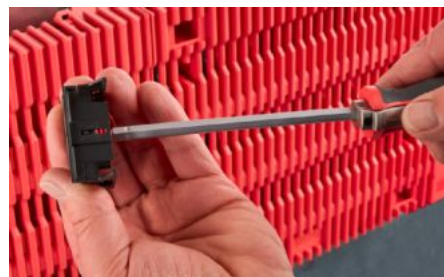

IT INFRASTRUCTURE

SOFTWARE & SERVICES

FRIEDHELM LOH GROUP

RX 9365.745 - RiLineX laiteadapterin kannatinkisko

RiLineX laiteadapterin kannatinkiskot leveydeltään 54 mm 60 mm:n virtakiskojärjestelmille. Ilman sivuttaista siirtymäsuojaa. Pikakiinnityksellä varustettujen laitteiden asentamiseen laitesovittimeen ja laitekannattimeen.