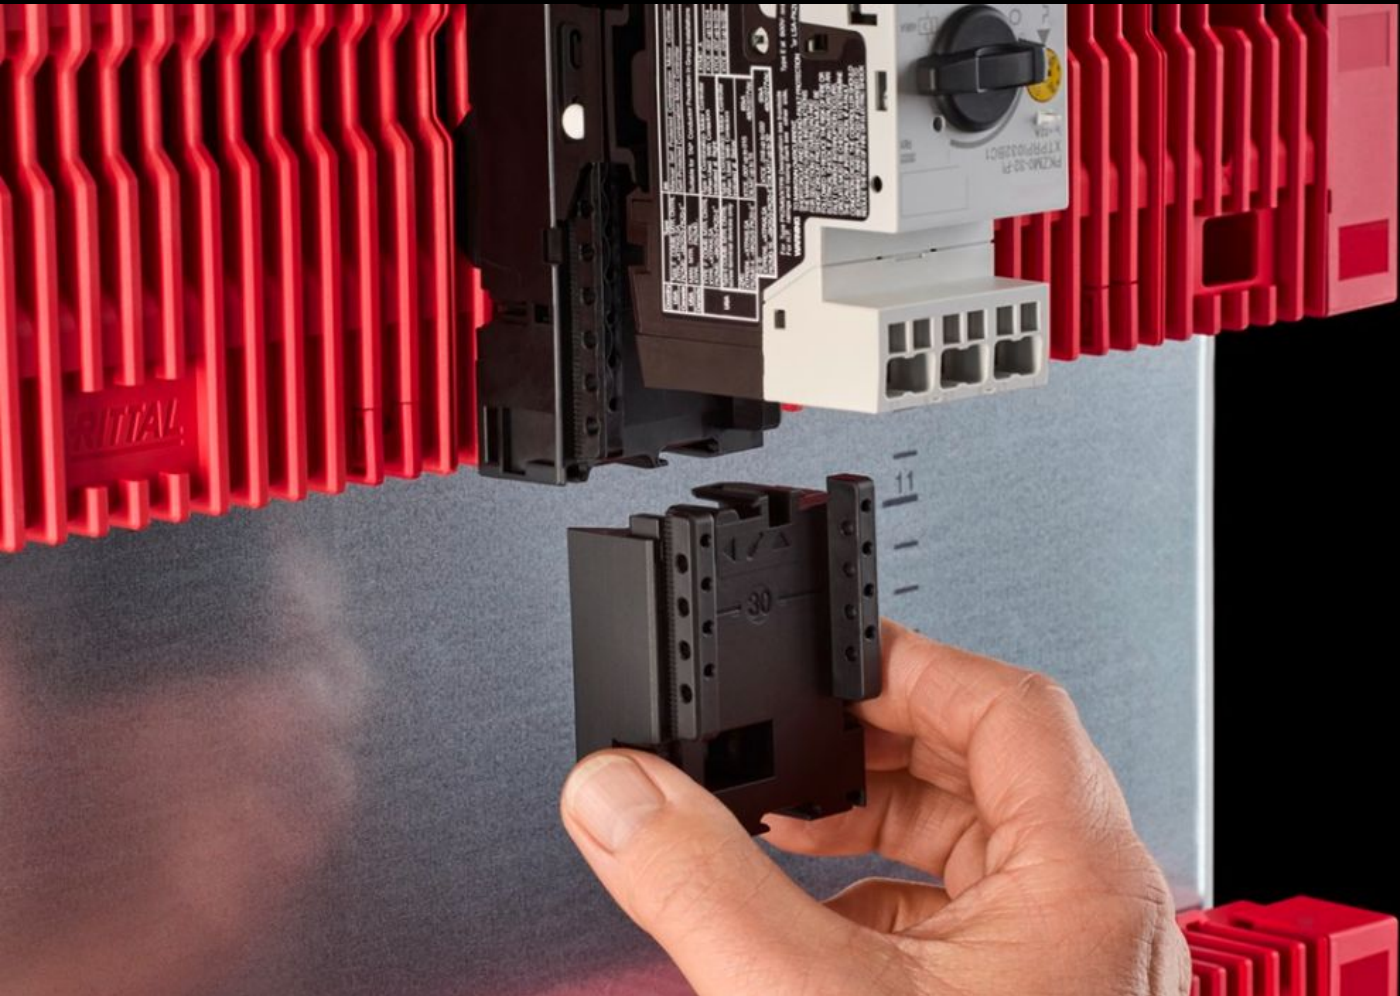

Rittal – The System.

Faster – better – everywhere.

RX 9365.750 Laajennusryhmä

Osavaltio: 22.5.2026 (Lähde: rittal.com/fi-fi)

ENCLOSURES

POWER DISTRIBUTION

CLIMATE CONTROL

IT INFRASTRUCTURE

SOFTWARE & SERVICES

FRIEDHELM LOH GROUP