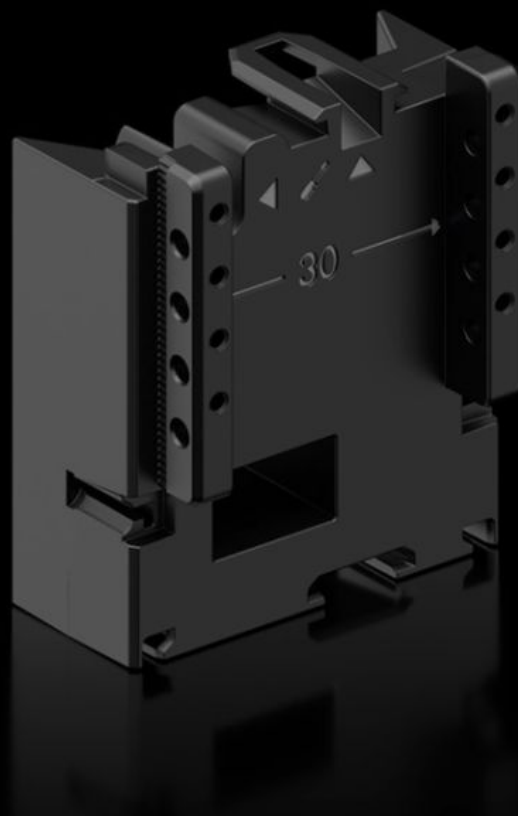

Rittal – The System.

Faster – better – everywhere.

RX 9365.751 Laajennusryhmä

Osavaltio: 21.5.2026 (Lähde: rittal.com/fi-fi)

ENCLOSURES

POWER DISTRIBUTION

CLIMATE CONTROL

IT INFRASTRUCTURE

SOFTWARE & SERVICES

FRIEDHELM LOH GROUP