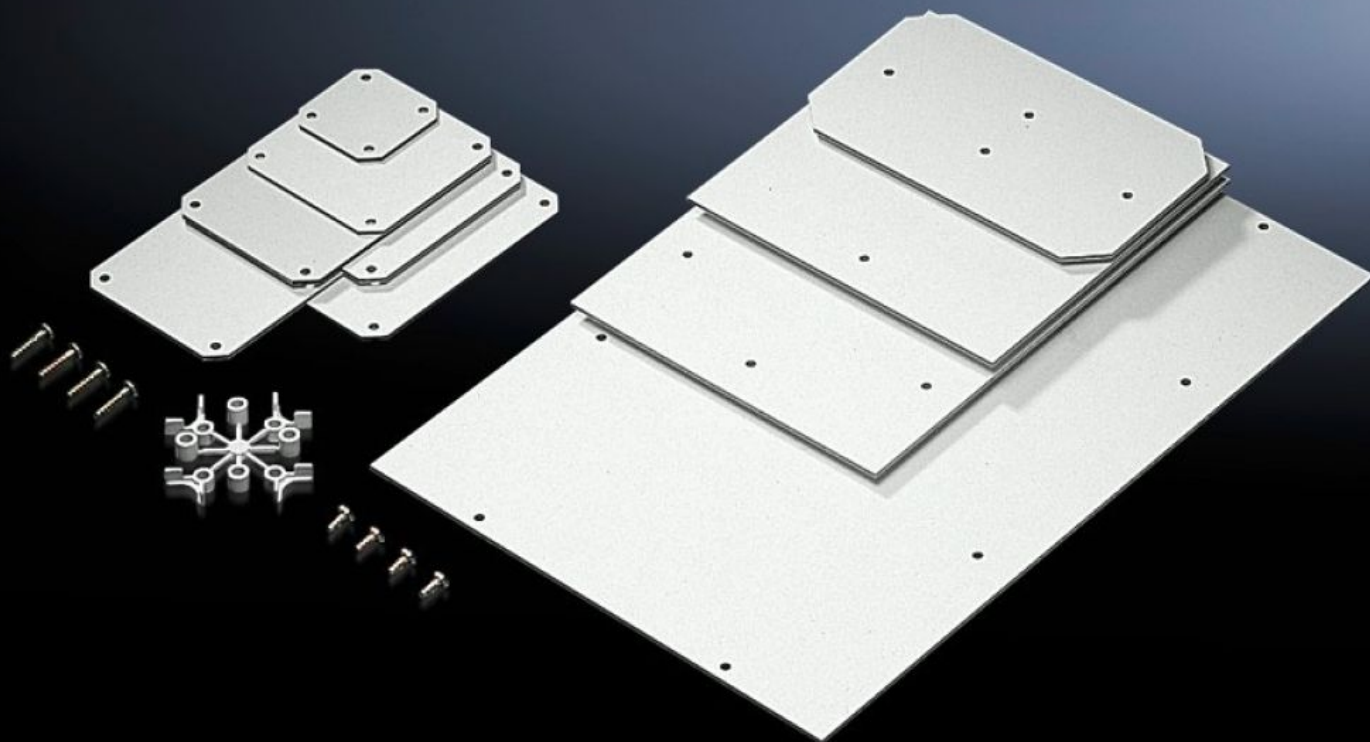

Rittal – The System.

Faster – better – everywhere.

PK 9548.000

Asennuslevy

Osavaltio: 3.4.2026 (Lähde: rittal.com/fi-fi)

ENCLOSURES

POWER DISTRIBUTION

CLIMATE CONTROL

IT INFRASTRUCTURE

SOFTWARE & SERVICES

FRIEDHELM LOH GROUP