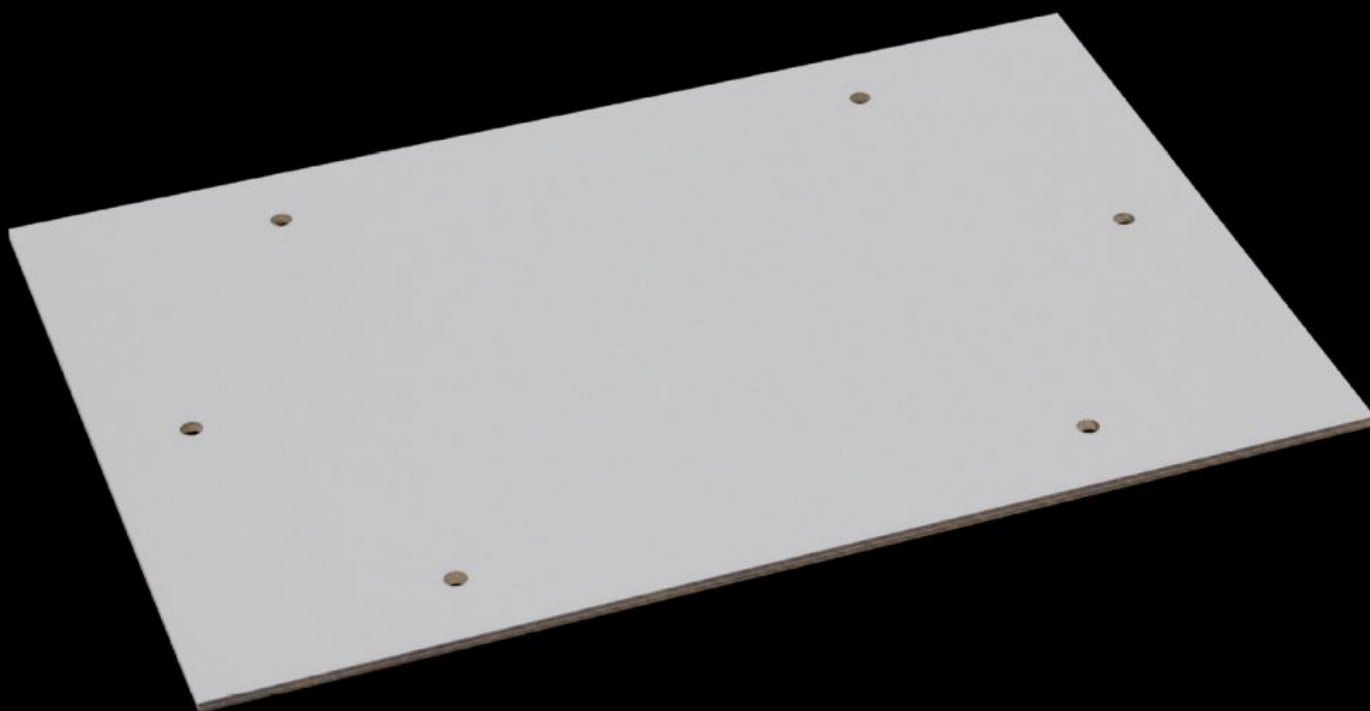

Rittal – The System.

Faster – better – everywhere.

PK 9549.000

Asennuslevy

Osavaltio: 6.4.2026 (Lähde: rittal.com/fi-fi)

ENCLOSURES

POWER DISTRIBUTION

CLIMATE CONTROL

IT INFRASTRUCTURE

SOFTWARE & SERVICES

FRIEDHELM LOH GROUP