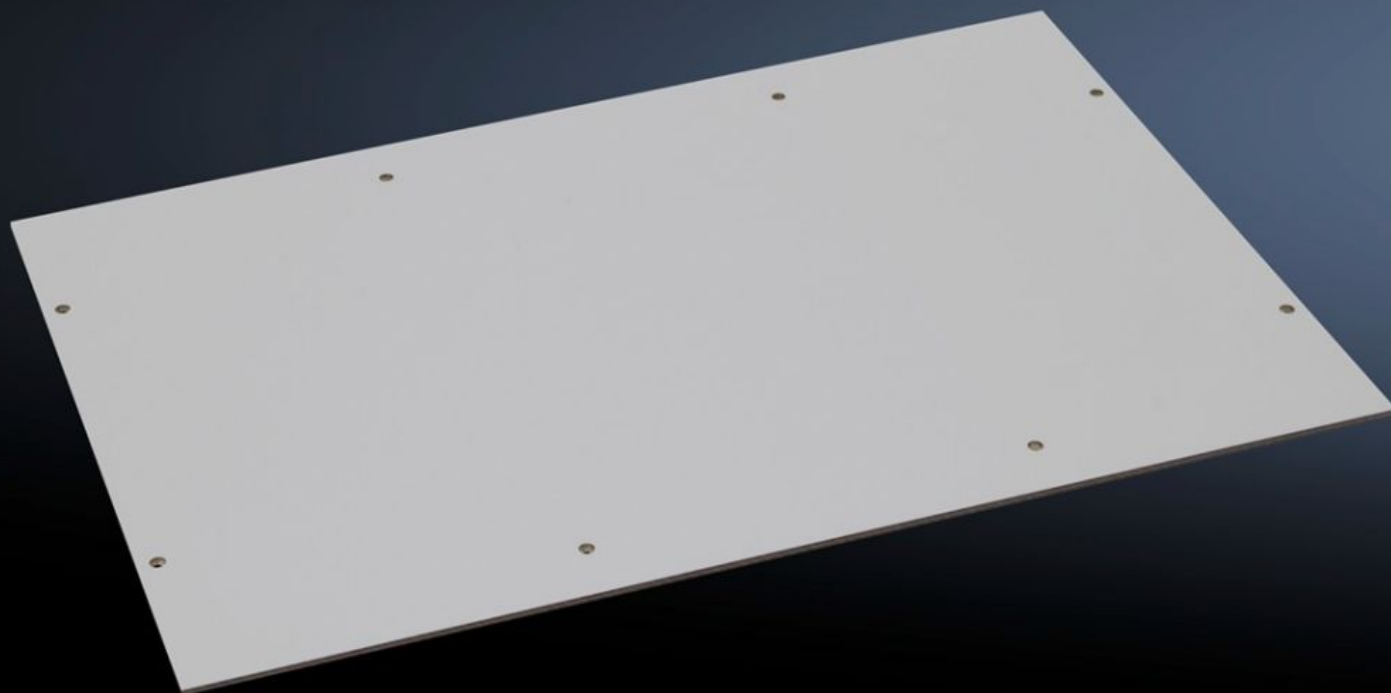

Rittal – The System.

Faster – better – everywhere.

PK 9550.000

Asennuslevy

Osavaltio: 23.5.2026 (Lähde: rittal.com/fi-fi)

ENCLOSURES

POWER DISTRIBUTION

CLIMATE CONTROL

IT INFRASTRUCTURE

SOFTWARE & SERVICES

FRIEDHELM LOH GROUP