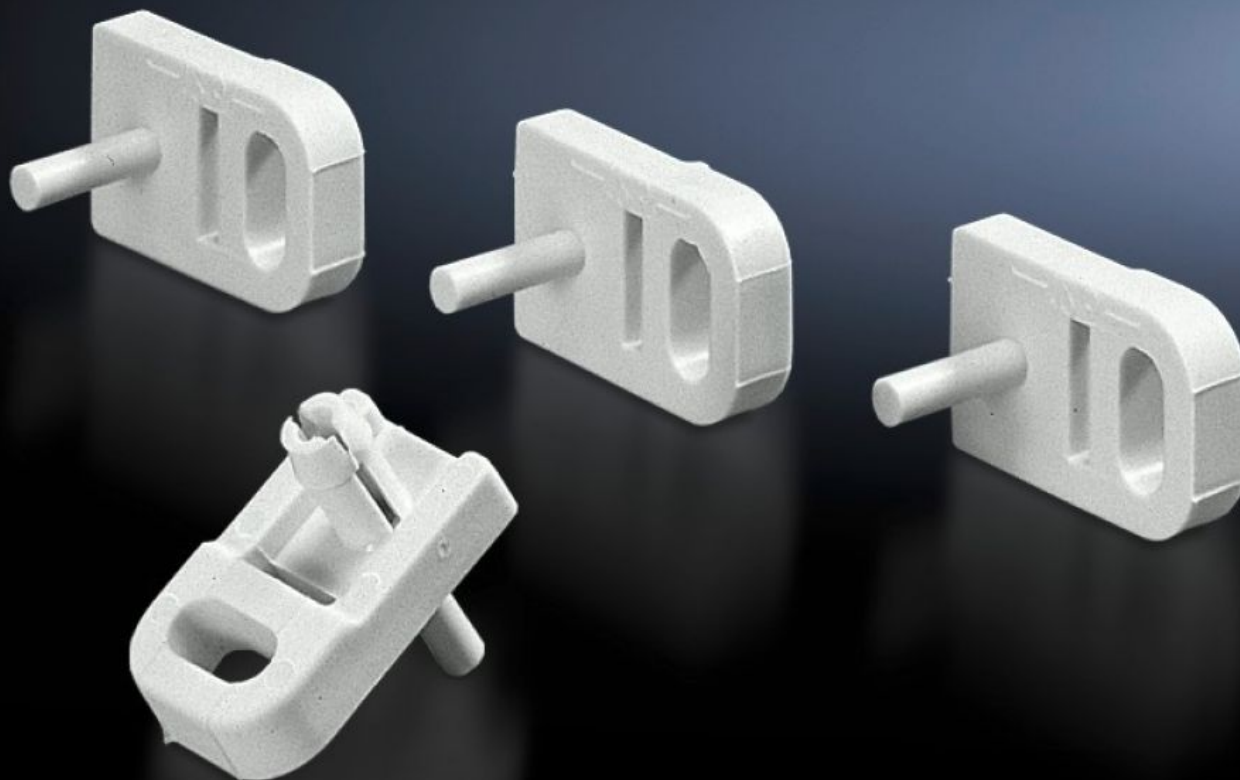

Rittal – The System.

Faster – better – everywhere.

PK 9583.000 Seinäkiinnike

Osavaltio: 22.6.2026 (Lähde: rittal.com/fi-fi)

ENCLOSURES

POWER DISTRIBUTION

CLIMATE CONTROL

IT INFRASTRUCTURE

SOFTWARE & SERVICES

FRIEDHELM LOH GROUP