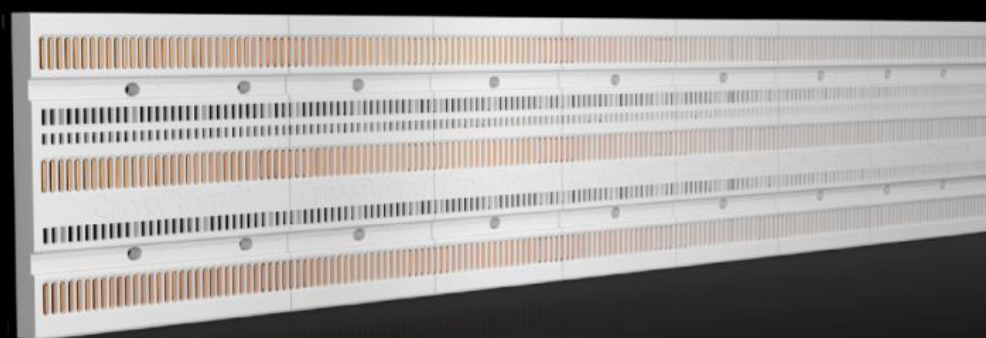

Rittal – The System.

Faster – better – everywhere.

SV 9635.035 Kiskoalusta

Osavaltio: 1.6.2026 (Lähde: rittal.com/fi-fi)

ENCLOSURES

POWER DISTRIBUTION

CLIMATE CONTROL

IT INFRASTRUCTURE

SOFTWARE & SERVICES

FRIEDHELM LOH GROUP