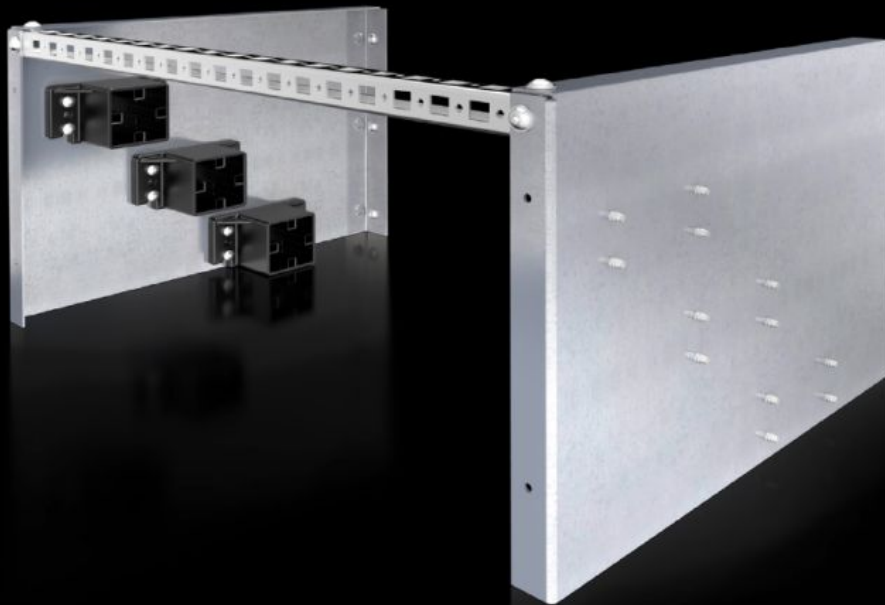

Rittal – The System.

Faster – better – everywhere.

SV 9660.980 Syöttö, kompakti

Osavaltio: 15.5.2026 (Lähde: rittal.com/fi-fi)

ENCLOSURES

POWER DISTRIBUTION

CLIMATE CONTROL

IT INFRASTRUCTURE

SOFTWARE & SERVICES

FRIEDHELM LOH GROUP