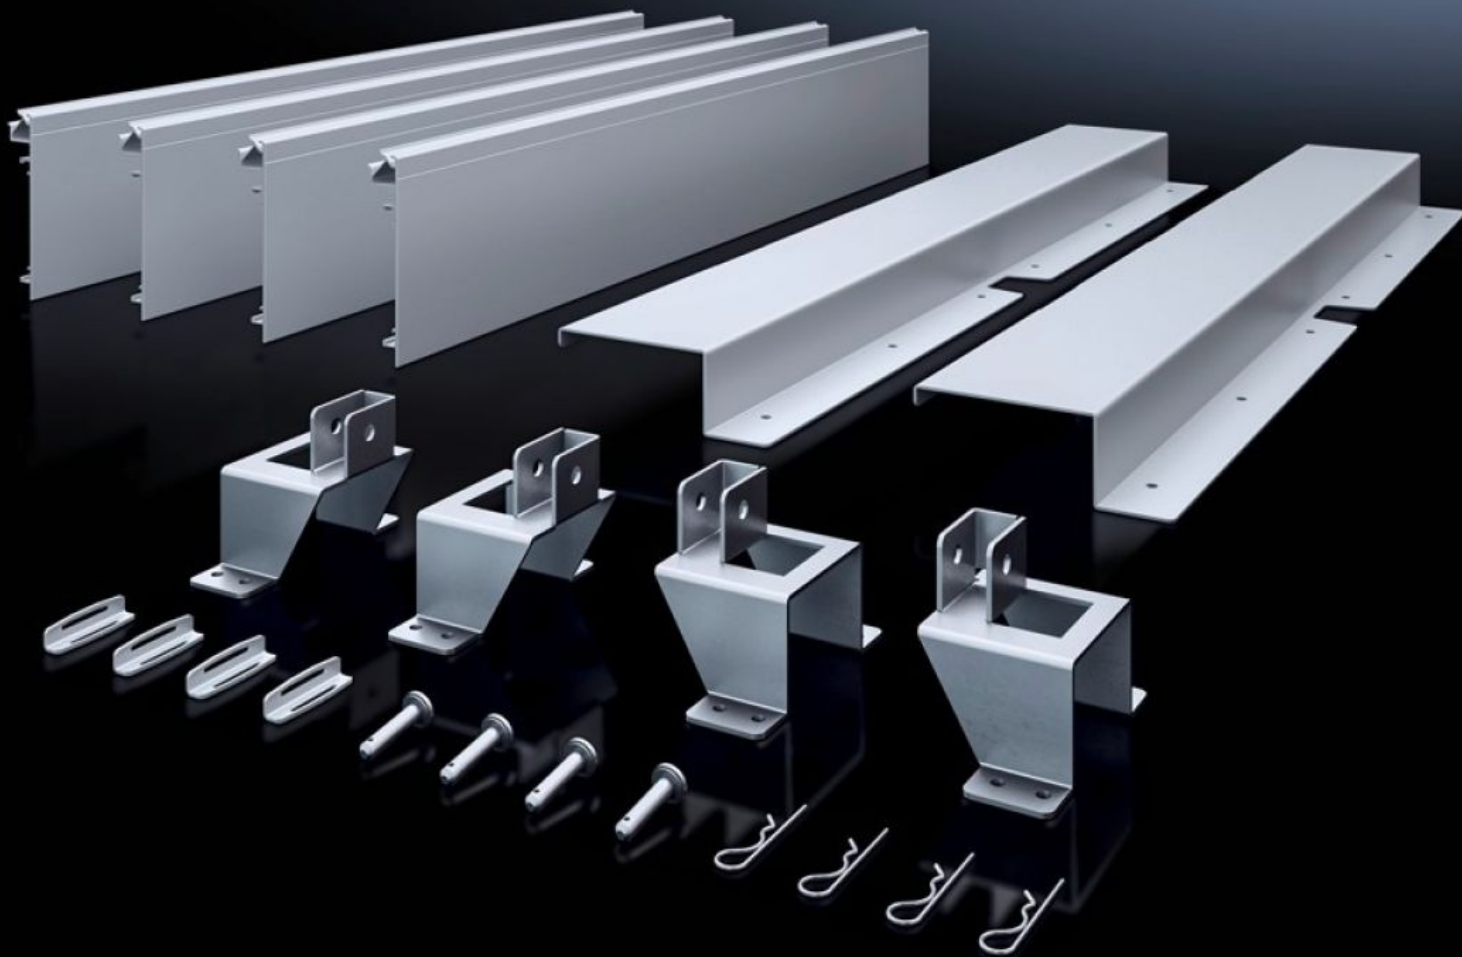

Rittal – The System.

Faster – better – everywhere.

SV 9666.902 Asennussarja ISV

Osavaltio: 8.5.2026 (Lähde: rittal.com/fi-fi)

ENCLOSURES

POWER DISTRIBUTION

CLIMATE CONTROL

IT INFRASTRUCTURE

SOFTWARE & SERVICES

FRIEDHELM LOH GROUP