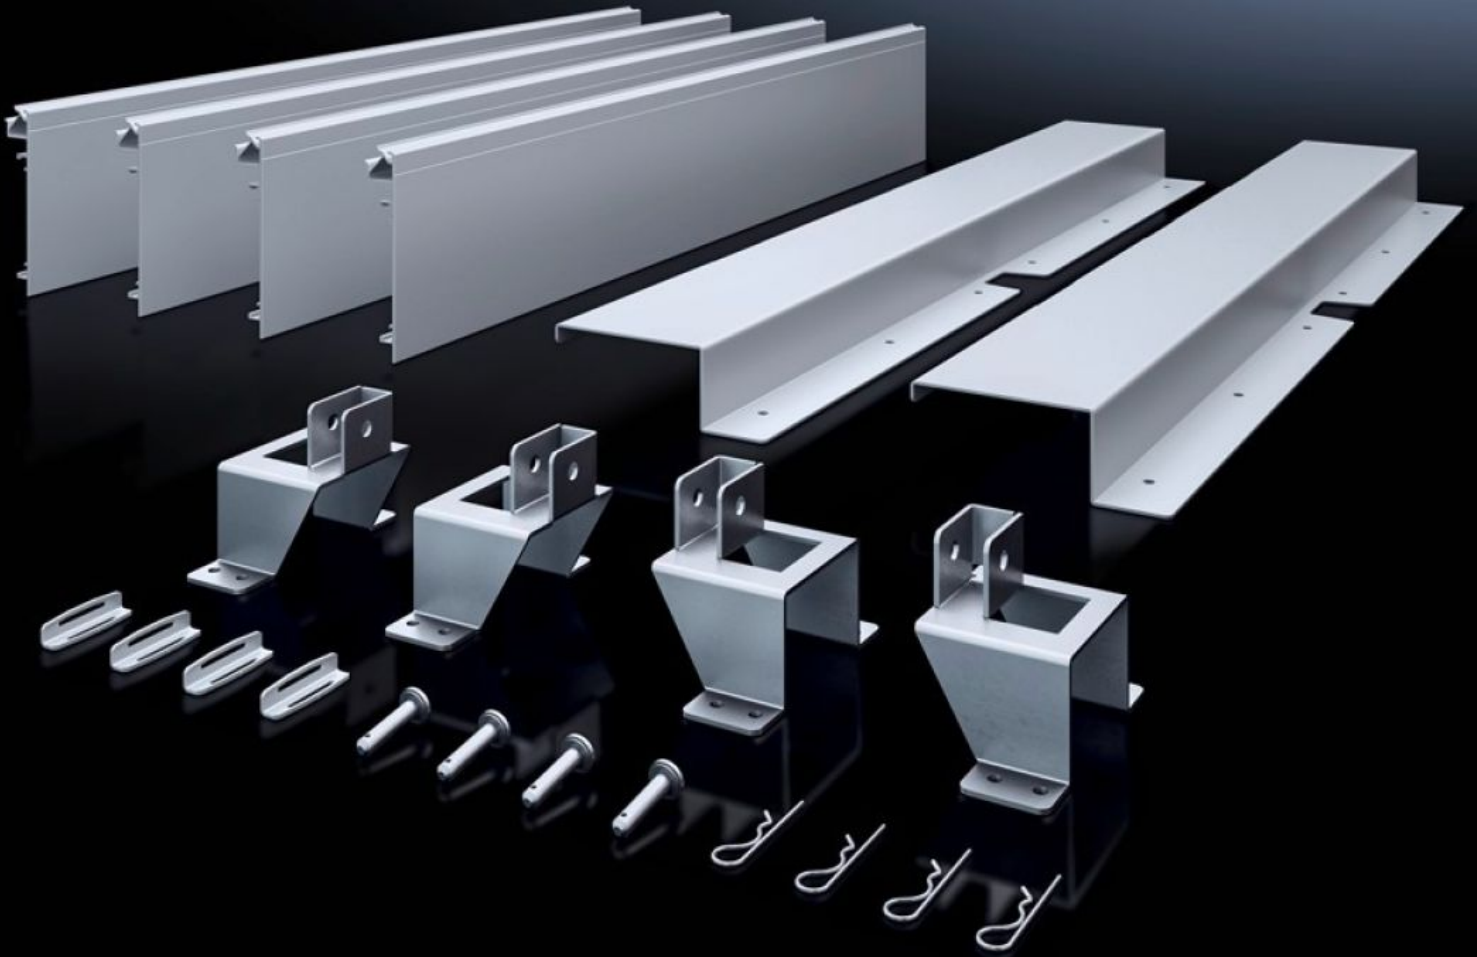

Rittal – The System.

Faster – better – everywhere.

SV 9666.902 Asennussarja ISV

Osavaltio: 8.7.2026 (Lähde: rittal.com/fi-fi)

ENCLOSURES

POWER DISTRIBUTION

CLIMATE CONTROL

IT INFRASTRUCTURE

SOFTWARE & SERVICES

FRIEDHELM LOH GROUP