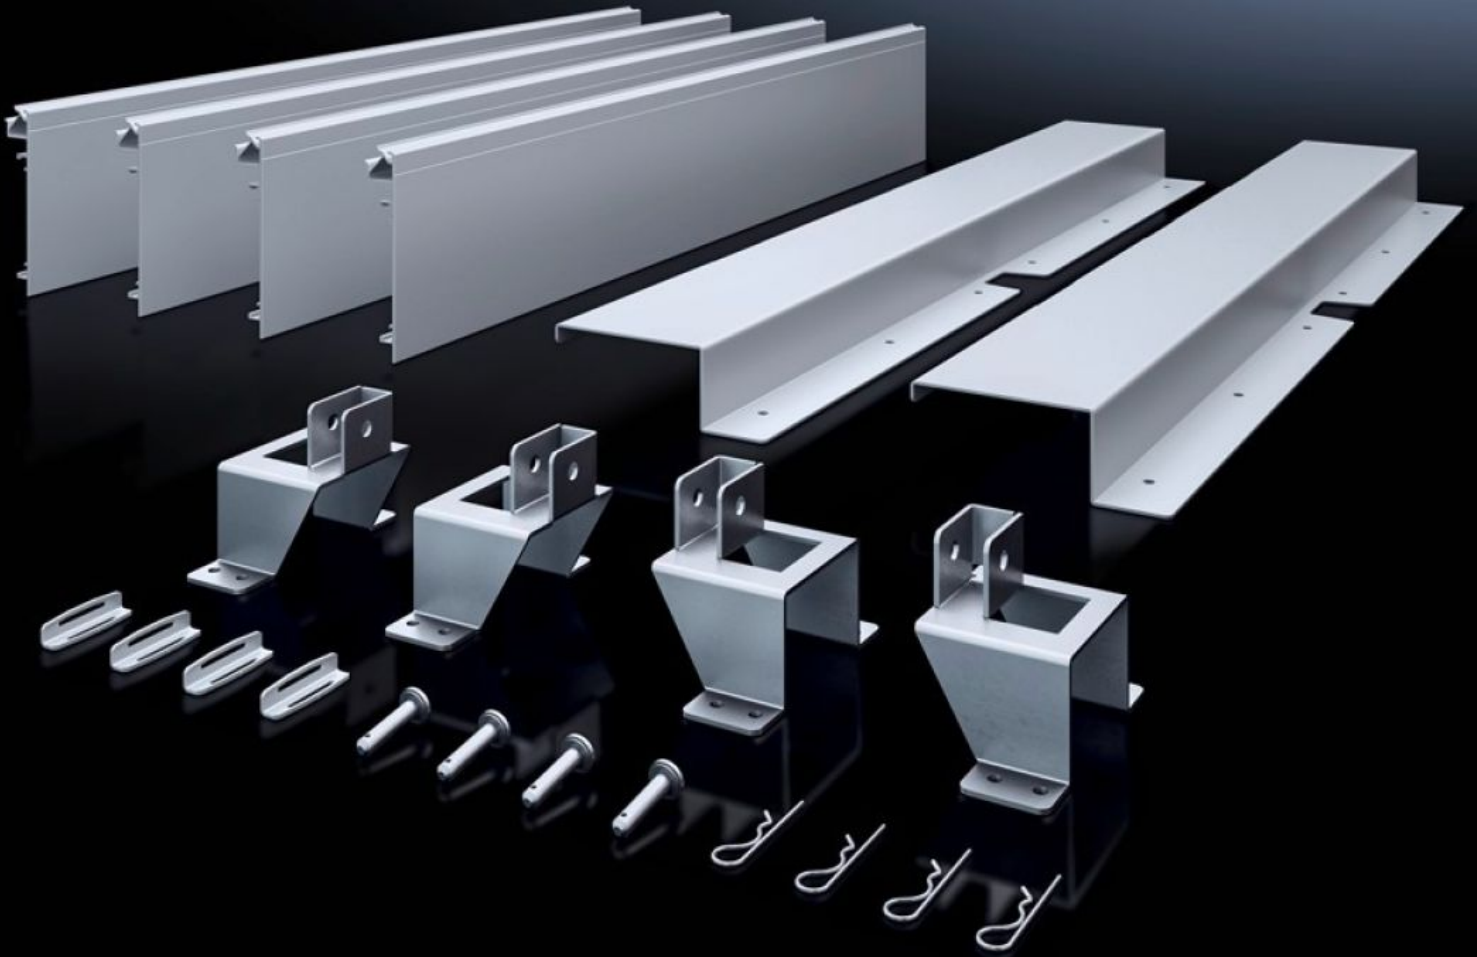

Rittal – The System.

Faster – better – everywhere.

SV 9666.932 Asennussarja ISV

Osavaltio: 18.4.2026 (Lähde: rittal.com/fi-fi)

ENCLOSURES

POWER DISTRIBUTION

CLIMATE CONTROL

IT INFRASTRUCTURE

SOFTWARE & SERVICES

FRIEDHELM LOH GROUP