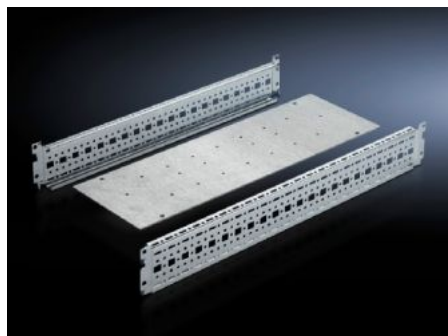

IT INFRASTRUCTURE

SOFTWARE & SERVICES

FRIEDHELM LOH GROUP

SV 9674.198 - Kytöntäsarjan asennussarja virtakiskokaappiin

Virtakiskokaappiin tai korotuksiin, toimii jalkatukena pystyssä olevalle Maxi-PLS/Flat-PLS-kiskojärjestelmälle.

ominaisuudet

Tilausnro	SV 9674.198
Rakenne	Maxi-PLS-kiskojärjestelmään
Tuotekuvaus	Asennussarja toimii alatukena pystysuoralle Maxi-PLS/Flat-PLS-kiskojärjestelmälle.
Materiaali	teräslevy
Pintakäsittely	Sinkitty
Toimitus	Asennuslevy 2 järjestelmäkiskoa Sis. kiinnitystarvikkeet
Ohje tilausnumerosta	Sopii vain Maxi-PLS:ään.
Sopii:	Leveys: = 200 mm Syvyys: = 800 mm
Pakkausyksikkö	1 kpl
Nettopaino	4,08 kg
Bruttopaino	4,85 kg
Tullitariffinimike	73269098
ETIM 9	EC002525