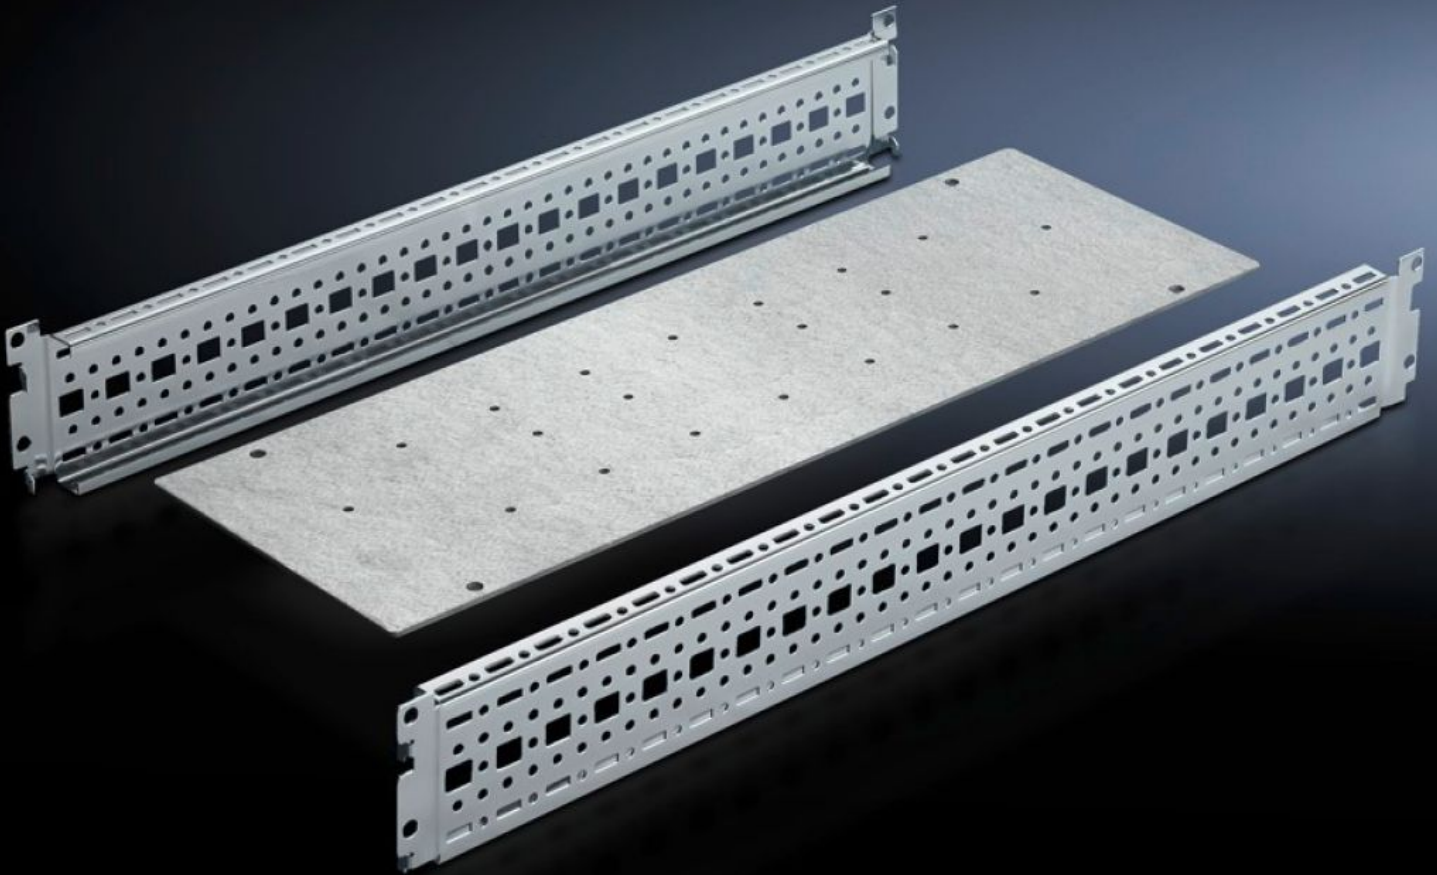

Rittal – The System.

Faster – better – everywhere.

SV 9674.198

Kytöntäsarjan asennussarja

Osavaltio: 26.6.2026 (Lähde: rittal.com/fi-fi)

ENCLOSURES

POWER DISTRIBUTION

CLIMATE CONTROL

IT INFRASTRUCTURE

SOFTWARE & SERVICES

FRIEDHELM LOH GROUP