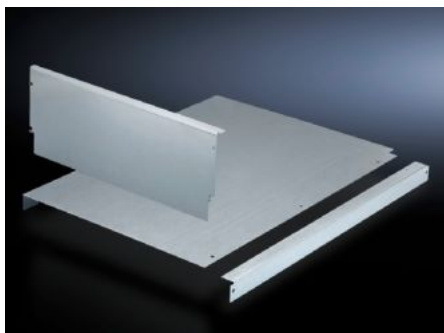

IT INFRASTRUCTURE

SOFTWARE & SERVICES

FRIEDHELM LOH GROUP

SV 9674.362 - Kosketussuojalevy kytkinvarokekentille (kaapelointitila)

Erottaa kaapelointitilassa päävirtakiskon ja mahdollistaa näin kaapelien ja johtimien turvallisen kytkemisen.

ominaisuudet

Tilausnro	SV 9674.362
Rakenne	Päävirtakiskojärjestelmään kattoalueella
Tuotekuvaus	Kosketussuoja erottaa päävirtakiskojen kaapelointitilan ja mahdollistaa siten kaapelien ja johtimien turvallisen kytkemisen. Sopii Maxi-PLS- ja Flat-PLS-virtakiskojärjestelmiin.
Materiaali	Teräslevy, 1,5 mm, sinkitty
Toimitus	Sis. kiinnitystarvikkeet
Sopii:	Leveys: = 1.000 mm Syvyys: = 600 mm
Pakkausyksikkö	1 kpl
Nettopaino	3,705 kg
Bruttopaino	3,905 kg
Tullitariffinimike	73269098
ETIM 9	EC001900
ECLASS 8.0	27400613
Tuotekuvaus	Kosketussuojalevy