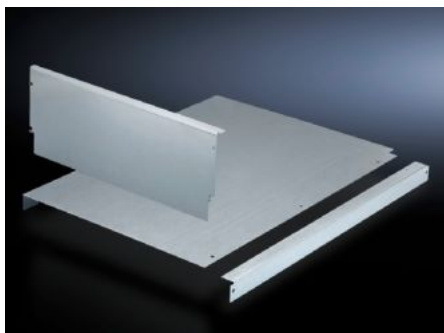

# SV 9674.362 - Kosketussuojalevy kytkinvarokekentille (kaapelointitila)

Erottaa kaapelointitilassa päävirtakiskon ja mahdollistaa näin kaapelien ja johtimien turvallisen kytkemisen.

## ominaisuudet

Tilausnro	SV 9674.362
Rakenne	Päävirtakiskojärjestelmään kattoalueella
Tuotekuvaus	Kosketussuoja erottaa päävirtakiskojen kaapelointitilan ja mahdollistaa siten kaapelien ja johtimien turvallisen kytkemisen. Sopii Maxi-PLS- ja Flat-PLS-virtakiskojärjestelmiin.
Materiaali	Teräslevy, 1,5 mm, sinkitty
Toimitus	Sis. kiinnitystarvikkeet
Sopii:	Leveys: = 1.000 mm Syvyys: = 600 mm
Pakkausyksikkö	1 kpl
Nettopaino	3,705 kg
Bruttopaino	3,905 kg
Tullitariffinimike	73269098
ETIM 9	EC001900
ECLASS 8.0	27400613
Tuotekuvaus	Kosketussuojalevy