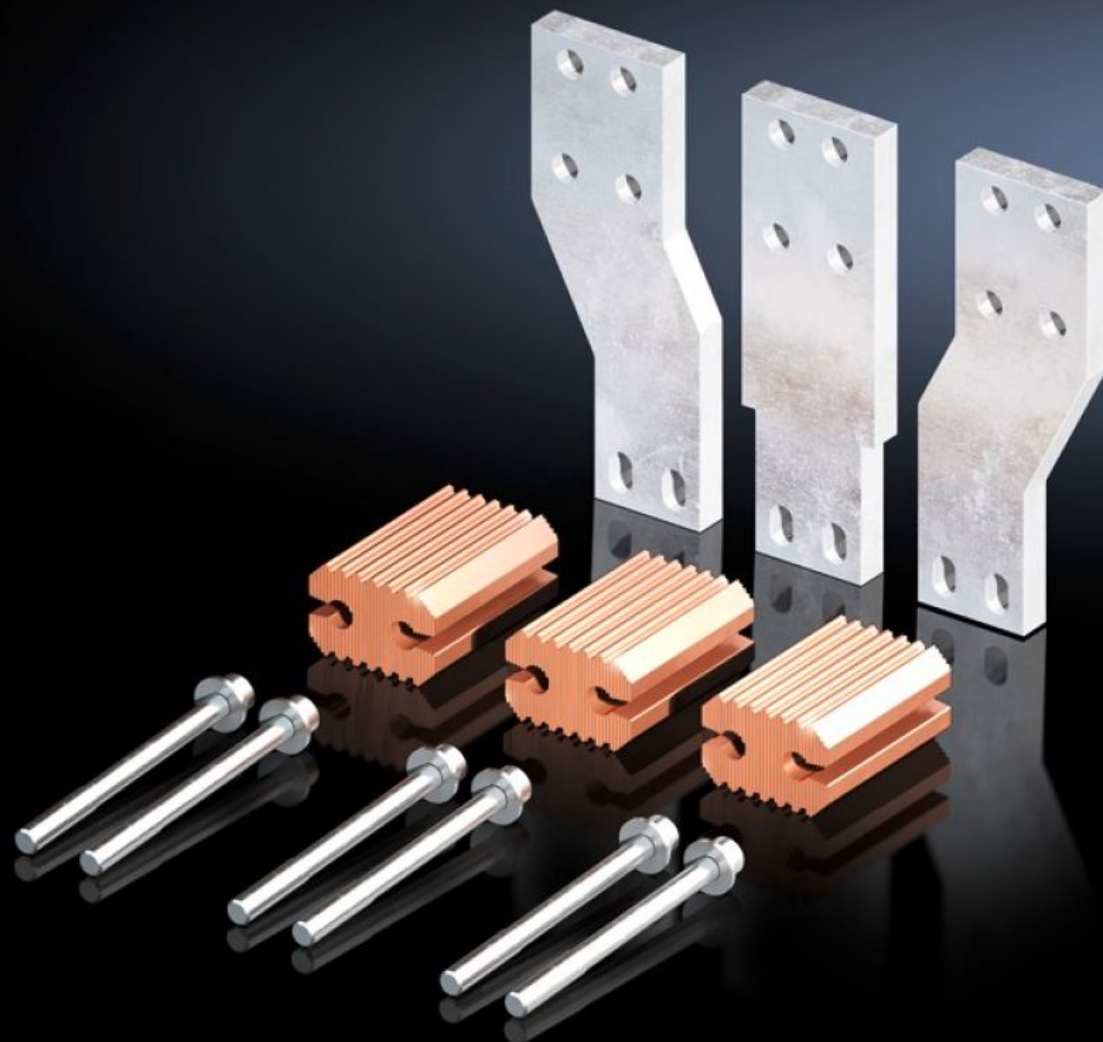

Rittal – The System.

Faster – better – everywhere.

SV 9677.730

Liitäntäsarja

Osavaltio: 21.5.2026 (Lähde: rittal.com/fi-fi)

ENCLOSURES

POWER DISTRIBUTION

CLIMATE CONTROL

IT INFRASTRUCTURE

SOFTWARE & SERVICES

FRIEDHELM LOH GROUP