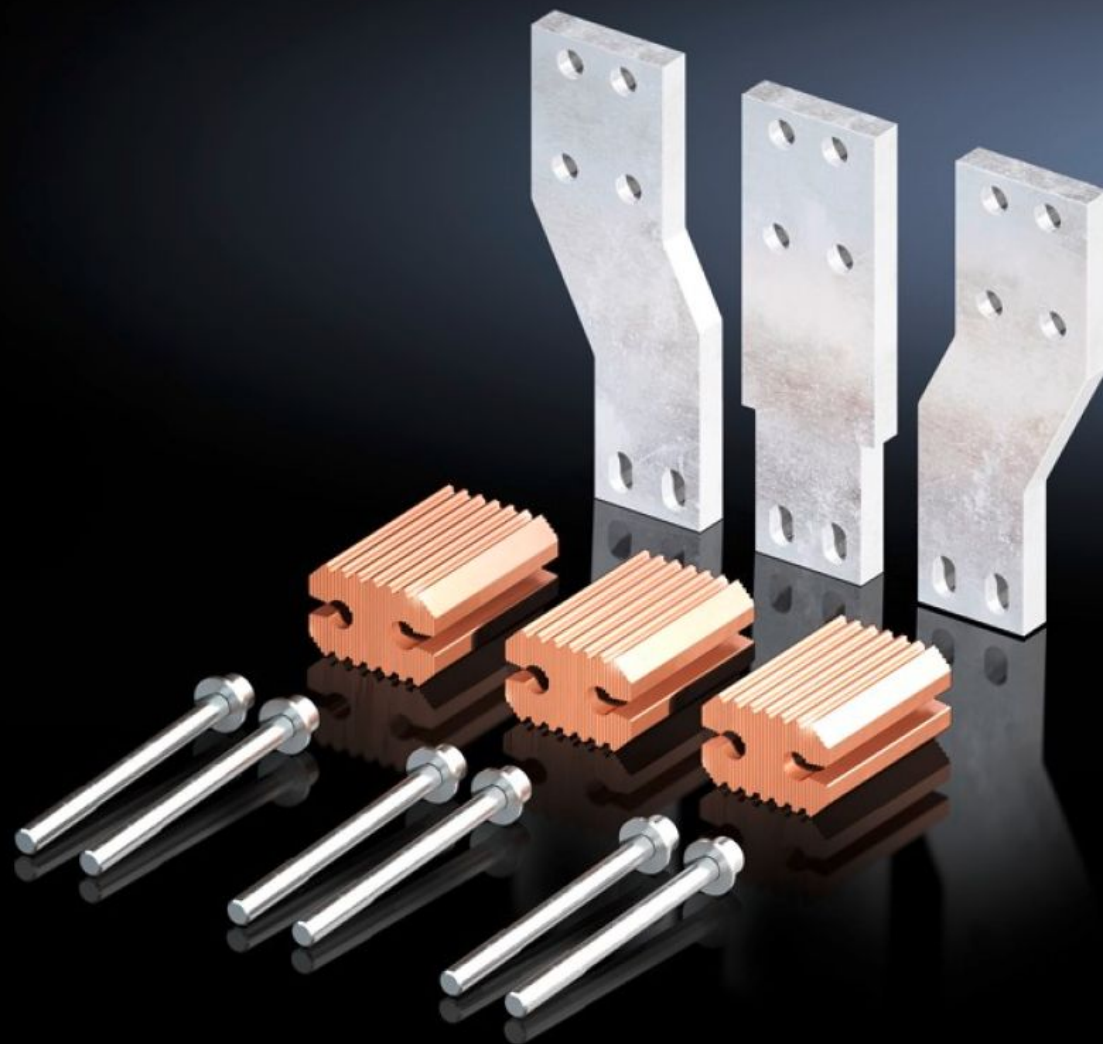

Rittal – The System.

Faster – better – everywhere.

SV 9677.760

Liitäntäsarja

Osavaltio: 18.6.2026 (Lähde: rittal.com/fi-fi)

ENCLOSURES

POWER DISTRIBUTION

CLIMATE CONTROL

IT INFRASTRUCTURE

SOFTWARE & SERVICES

FRIEDHELM LOH GROUP