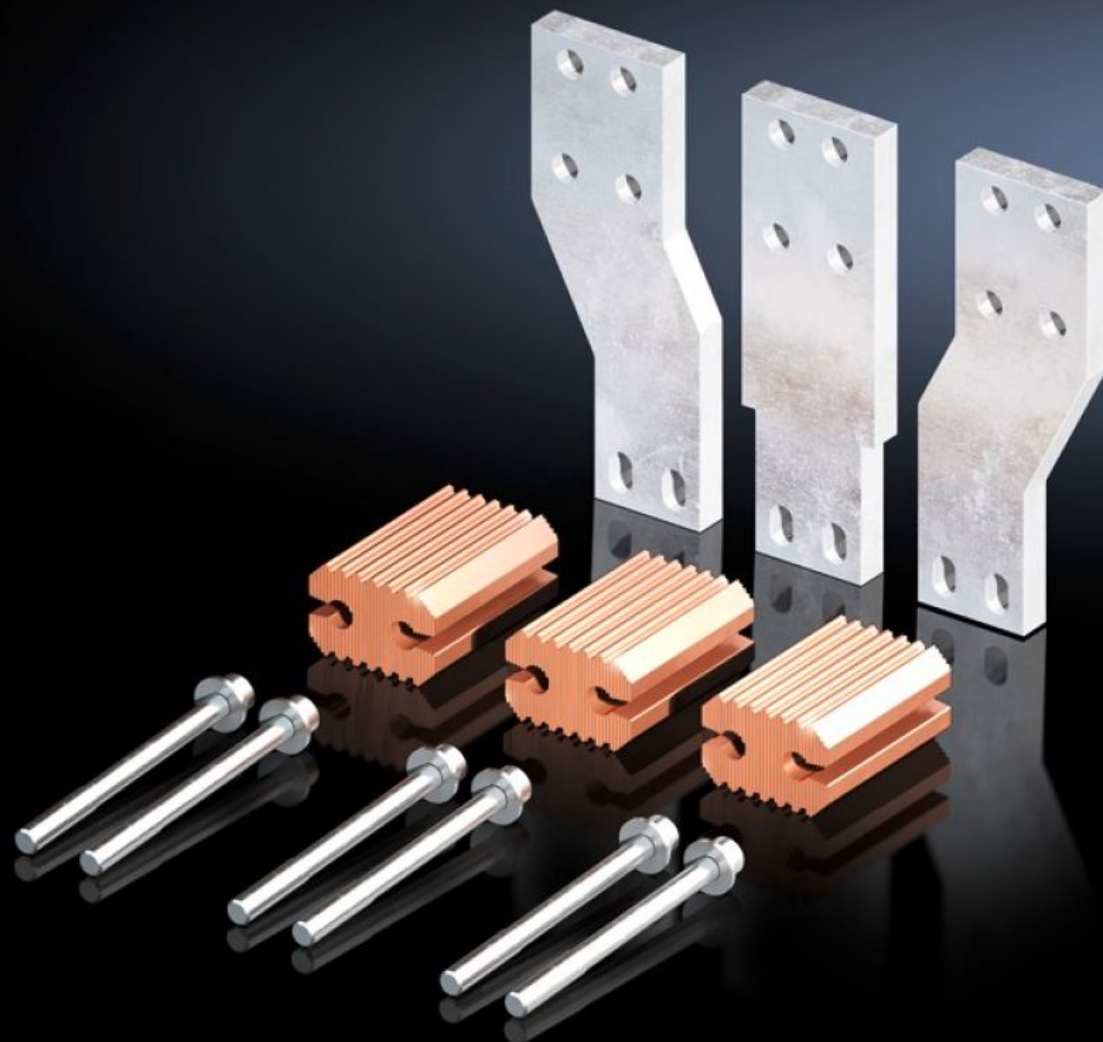

Rittal – The System.

Faster – better – everywhere.

SV 9677.760

Liitäntäsarja

Osavaltio: 15.4.2026 (Lähde: rittal.com/fi-fi)

ENCLOSURES

POWER DISTRIBUTION

CLIMATE CONTROL

IT INFRASTRUCTURE

SOFTWARE & SERVICES

FRIEDHELM LOH GROUP