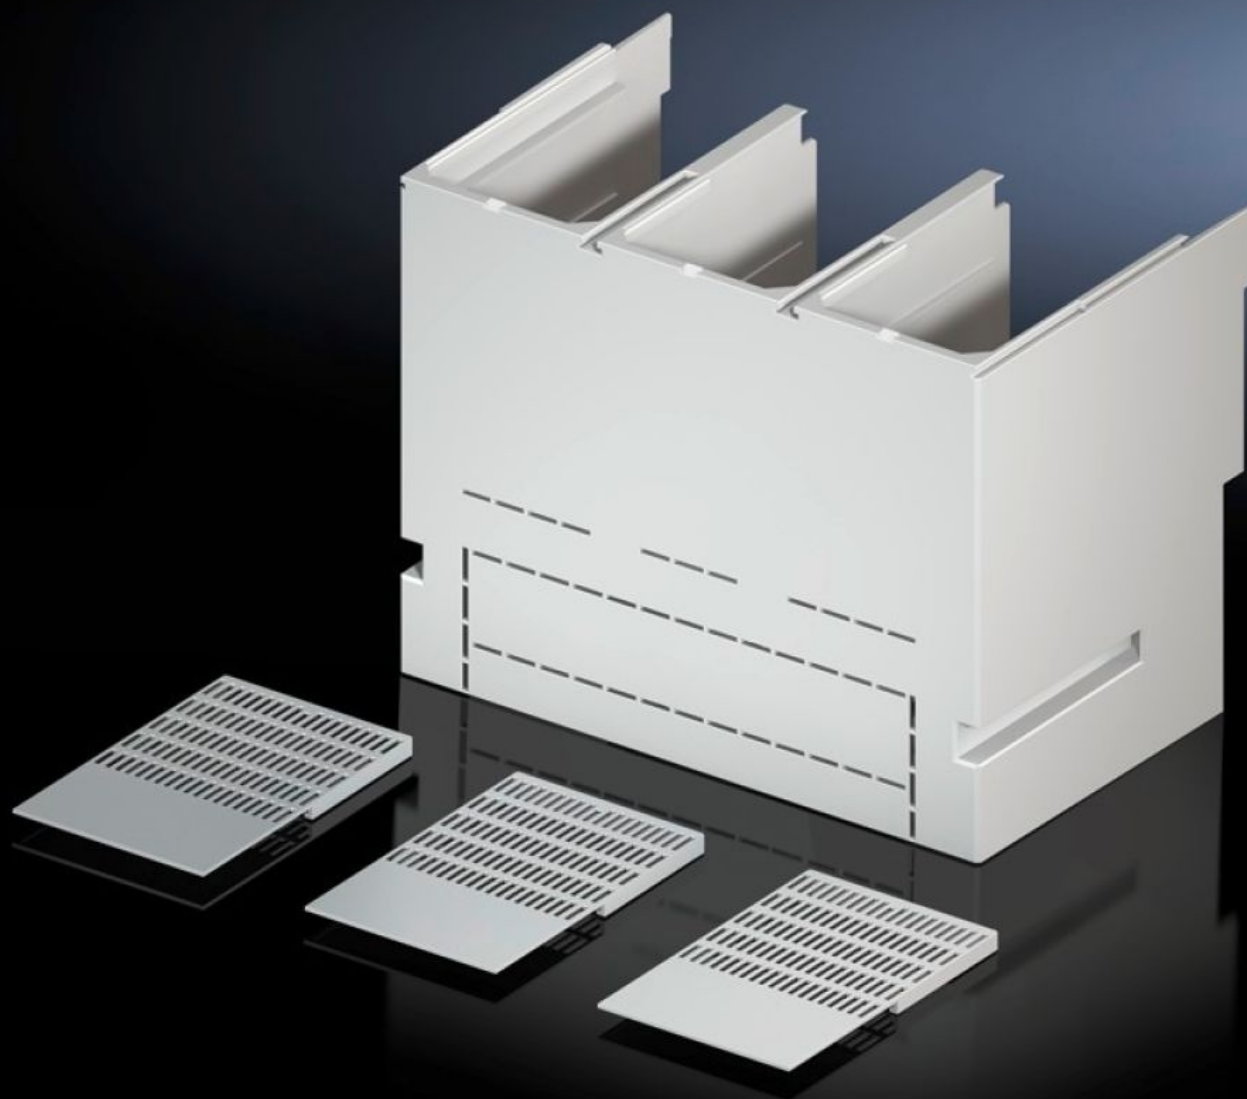

Rittal – The System.

Faster – better – everywhere.

SV 9677.798 Kosketussuojalevy

Osavaltio: 17.4.2026 (Lähde: rittal.com/fi-fi)

ENCLOSURES

POWER DISTRIBUTION

CLIMATE CONTROL

IT INFRASTRUCTURE

SOFTWARE & SERVICES

FRIEDHELM LOH GROUP

SV 9677.798 - Kosketussuojalevy laiteadaptereille

Liitäntäsarjan etupuoliseen peittämiseen.

ominaisuudet

Tilausno	SV 9677.798
Tuotekuvaus	Liitäntäsarjan etupuoliseen peittämiseen. Vaihtoehtoisesti peitettä voi käyttää myös kytkentälaitteen kaapeliliitännälle. Peitelevyt mahdollistavat avointen kaapelitulojen sulkemisen kosketussuojan peitteessä.
Materiaali	Polyamidi Palo-ominaisuudet normin UL 94-V0 mukaiset
Toimitus	Sis. peitelevyt
Sopii valmistajille (tyyppi)	Schneider Electric (NS1600)
Pakkausyksikkö	1 kpl
Nettopaino	1 kg
Bruttopaino	1,3 kg
Tullitariffinimike	85369095
ETIM 9	EC000775
ECLASS 8.0	27142116
Tuotekuvaus	SV Contact hazard protection cover, for component adaptor SV 967770X/71X, (Schneider Electric - NS1600)