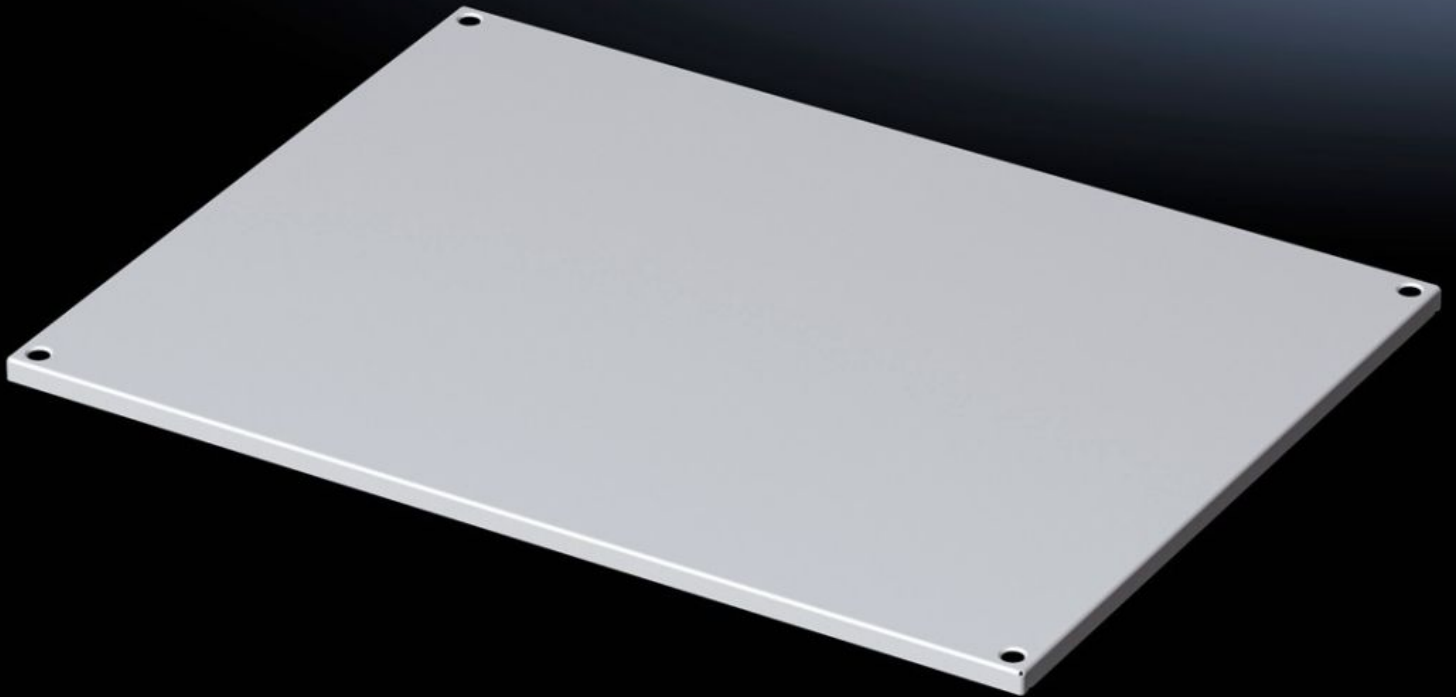

Rittal – The System.

Faster – better – everywhere.

SV 9681.660

Kattolevy IP 55, umpinainen

Osavaltio: 8.7.2026 (Lähde: rittal.com/fi-fi)

ENCLOSURES

POWER DISTRIBUTION

CLIMATE CONTROL

IT INFRASTRUCTURE

SOFTWARE & SERVICES

FRIEDHELM LOH GROUP

SV 9681.660 - Kattolevy IP 55, umpinainen VX, VX IT

Kaappeihin ilman kattolevyä sekä vaihdettavaksi muiden kaappien vakiokaton tilalle.

ominaisuudet

Tilausnro	SV 9681.660
Tuotekuvaus	Kaappeihin ilman kattolevyä sekä vaihdettavaksi vakiokaton tilalle.
Materiaali	Teräslevy, 1,5 mm
Pintakäsittely	Pintamaali
Väri	RAL 7035
Toimitus	Sis. kiinnitystarvikkeet
Sopii:	Leveys: = 600 mm Syvyys: = 1.000 mm
Pakkausyksikkö	1 kpl
Nettopaino	8,2 kg
Bruttopaino	8,44 kg
Tullitariffinimike	94039910
ETIM 9	EC000744
ECLASS 8.0	27182405
Tuotekuvaus	VX kattolevy LS=600x1000 IP55, VX:lle, VX IT:lle