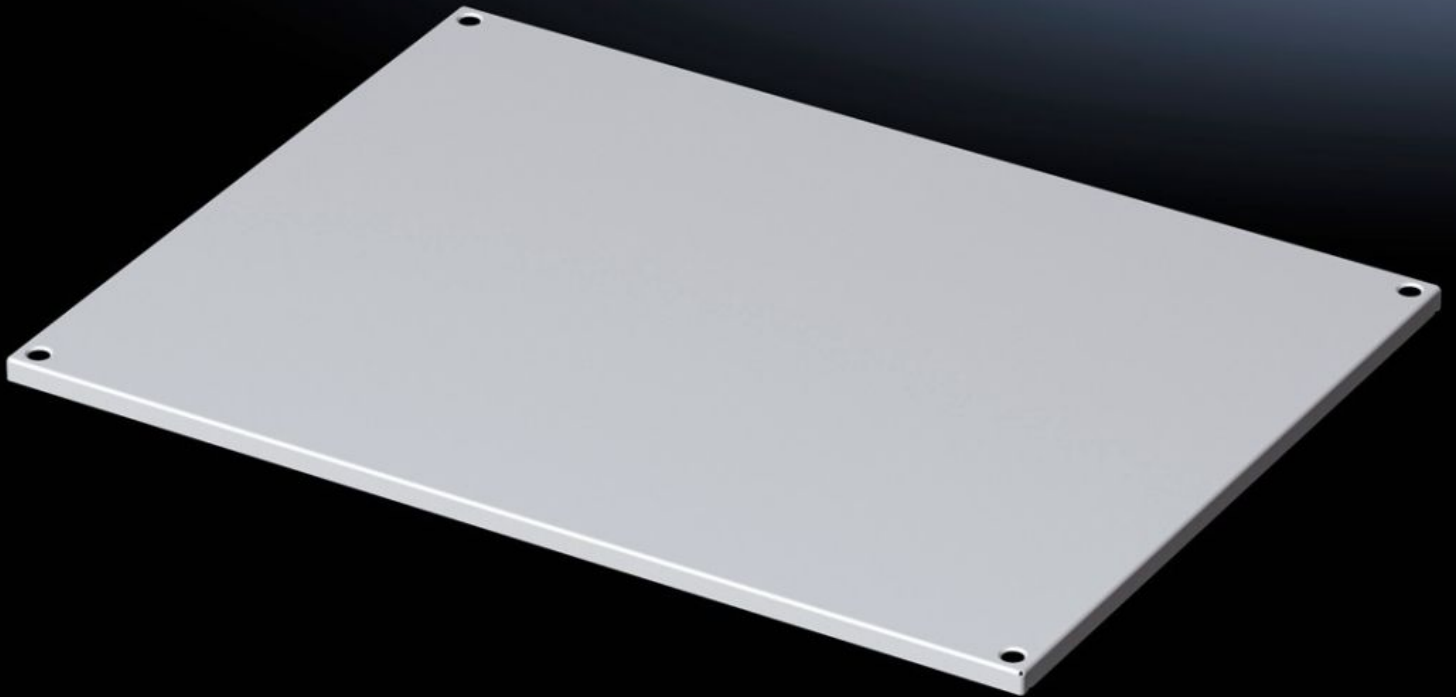

Rittal – The System.

Faster – better – everywhere.

SV 9681.680

Kattolevy IP 55, umpinainen

Osavaltio: 18.4.2026 (Lähde: rittal.com/fi-fi)

ENCLOSURES

POWER DISTRIBUTION

CLIMATE CONTROL

IT INFRASTRUCTURE

SOFTWARE & SERVICES

FRIEDHELM LOH GROUP