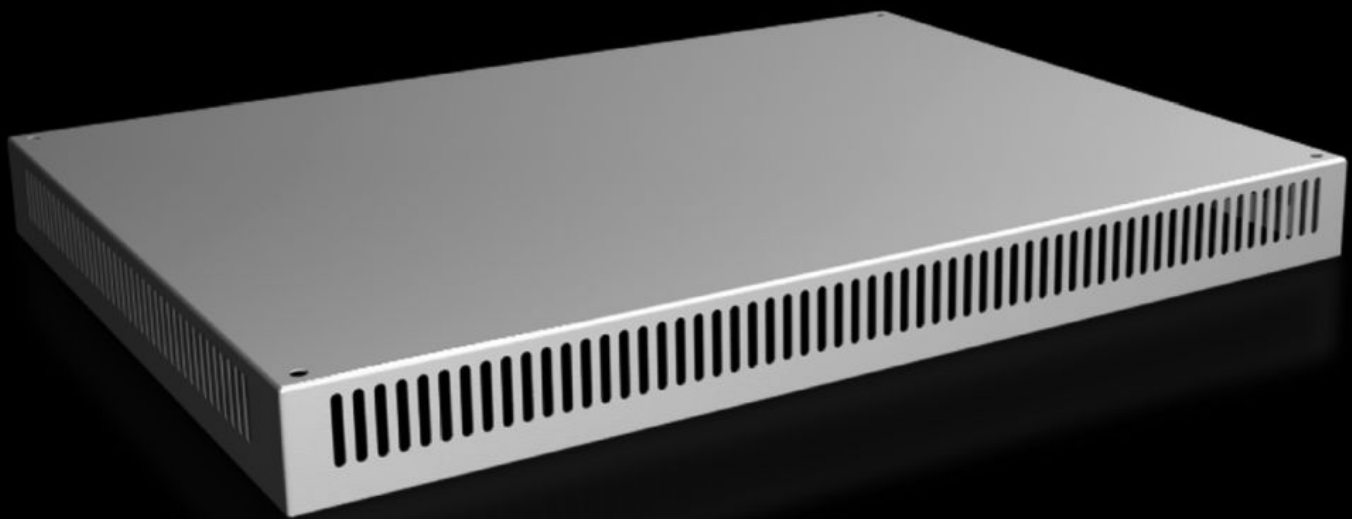

Rittal – The System.

Faster – better – everywhere.

SV 9681.886

Kattolevy IP 2X, tuuletusaukolla

Osavaltio: 16.4.2026 (Lähde: rittal.com/fi-fi)

ENCLOSURES

POWER DISTRIBUTION

CLIMATE CONTROL

IT INFRASTRUCTURE

SOFTWARE & SERVICES

FRIEDHELM LOH GROUP

SV 9681.886 - Kattolevy IP 2X, tuuletusaukolla VX, VX IT

Kaappeihin ilman kattolevyä sekä vaihdettavaksi muiden kaappien vakiokaton tilalle.

ominaisuudet

Tilausnro	SV 9681.886
Tuotekuvaus	Kaappeihin ilman kattolevyä sekä vaihdettavaksi vakiokaton tilalle.
Materiaali	Teräslevy, 1,5 mm
Pintakäsittely	Pintamaali
Väri	RAL 7035
Toimitus	Sis. kiinnitystarvikkeet
Build-up height	72 mm
Sopii:	Leveys: = 800 mm Syvyys: = 600 mm
Pakkausyksikkö	1 kpl
Nettopaino	8,28 kg
Bruttopaino	8,62 kg
Tullitariffinimike	94039910
ETIM 9	EC000744
ECLASS 8.0	27182405
Tuotekuvaus	VX Roof plate, Wdepth 800x600 mm, IP 2X, H: 72 mm, with ventilation hole