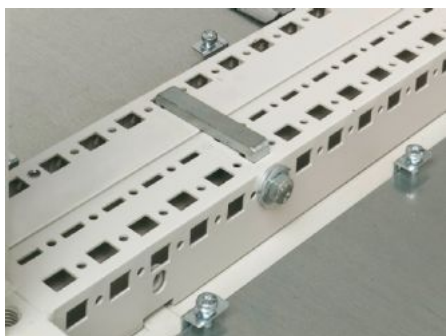

SOFTWARE & SERVICES

FRIEDHELM LOH GROUP

undefined 9781.000 - rivityssarja CS Toptec, rivitettävä

CS Toptec -ulkokaappien rivittämiseen.

ominaisuudet

Tilausno	9781.000
Toimitus	Sis. kiinnitystarvikkeet
Ohje	1 pakkaus riittää kahden kaapin rivitykseen
Sopii:	Kaappityyppi: CS Toptec, rivitettävä
Pakkausyksikkö	1 kpl
Nettopaino	1,23 kg
Bruttopaino	1,259 kg
Tullitariffinimike	73269098
Tuotokuvaus	CS-rivityssarja CS Toptecille, rivitettävä