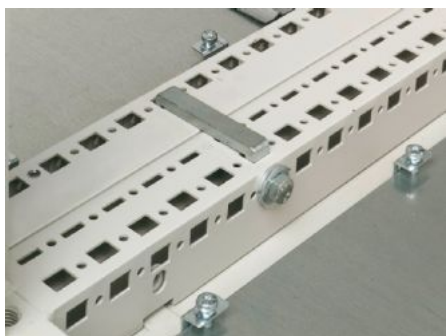

SOFTWARE & SERVICES

FRIEDHELM LOH GROUP

undefined 9781.000 - rivityssarja CS Toptec, rivitettävä

CS Toptec -ulkokaappien rivittämiseen.

ominaisuudet

Tilausnro	9781.000
Toimitus	Sis. kiinnitystarvikkeet
Ohje	1 pakkaus riittää kahden kaapin rivitykseen
Sopii:	Kaappityyppi: CS Toptec, rivitettävä
Pakkausyksikkö	1 kpl
Nettopaino	1,23 kg
Bruttopaino	1,259 kg
Tullitariffinimike	73269098
Tuotekuvaus	CS-rivityssarja CS Toptecille, rivitettävä