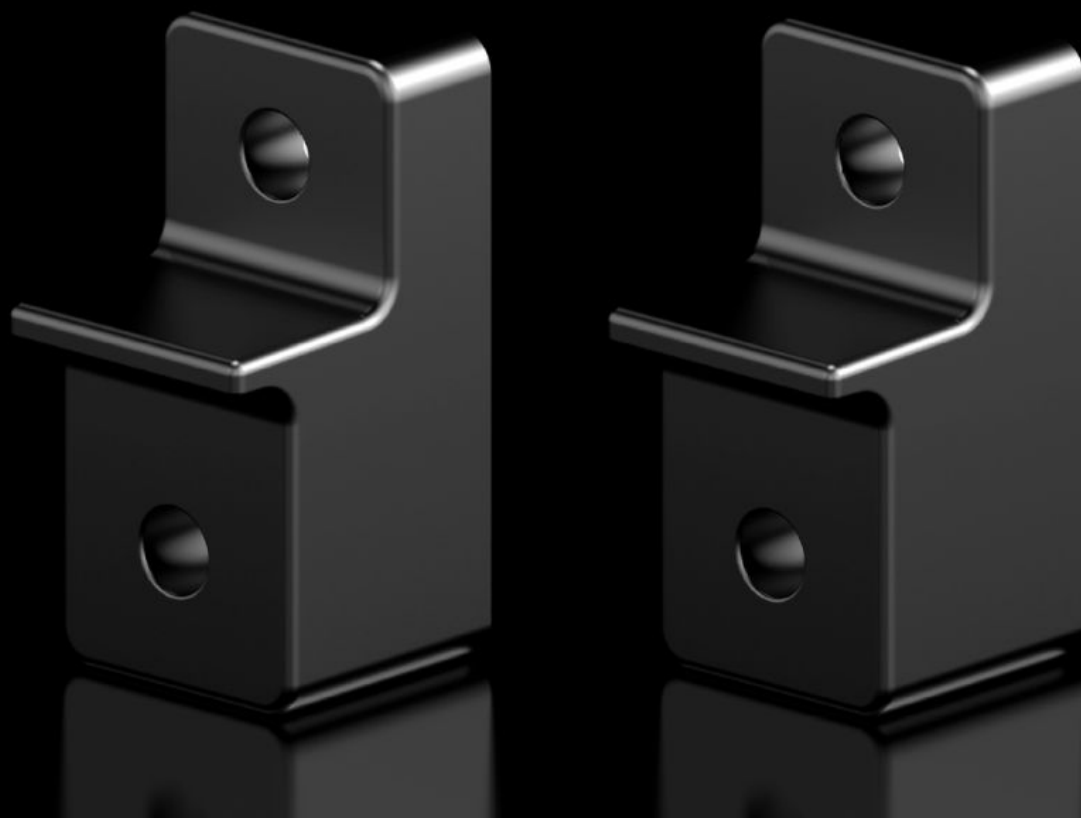

Rittal – The System.

Faster – better – everywhere.

AX 1485.500

Pattes de fixation murale

État: 22/05/2026 (La source: rittal.com/fr-fr)

ENCLOSURES

POWER DISTRIBUTION

CLIMATE CONTROL

IT INFRASTRUCTURE

SOFTWARE & SERVICES

FRIEDHELM LOH GROUP

AX 1485.500 - Pattes de fixation murale pour coffrets électriques AX en polyester

Les pattes de fixation murale peuvent être fixées simplement depuis l'extérieur et conservent l'homologation UL.