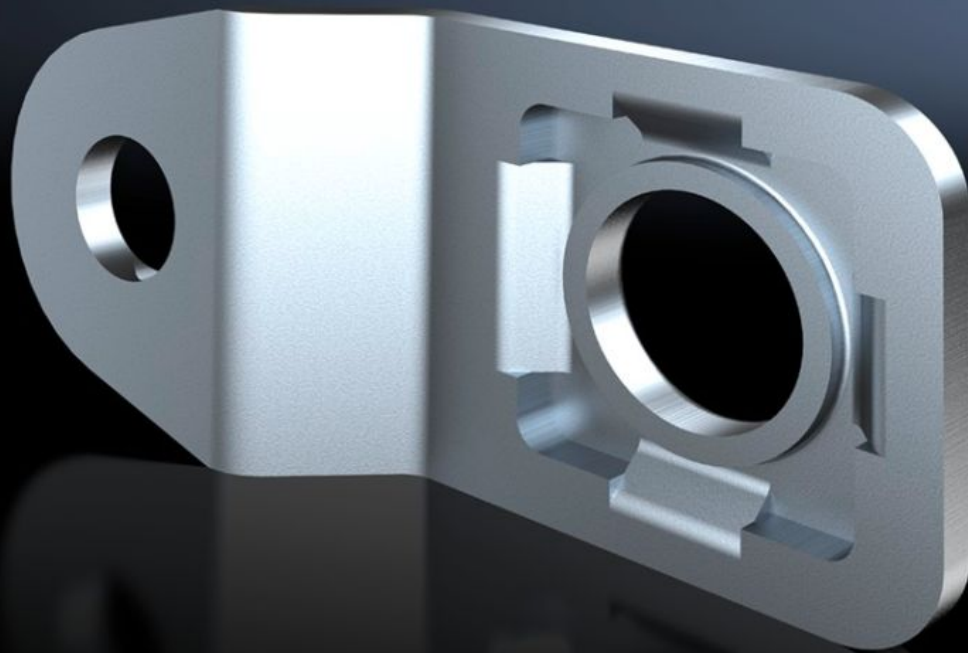

Rittal – The System.

Faster – better – everywhere.

AX 1594.010

Patte de fixation murale

État: 30/06/2026 (La source: rittal.com/fr-fr)

ENCLOSURES

POWER DISTRIBUTION

CLIMATE CONTROL

IT INFRASTRUCTURE

SOFTWARE & SERVICES

FRIEDHELM LOH GROUP

AX 1594.010 - Patte de fixation murale pour coffrets AX en acier inoxydable, boîtiers KX en acier inoxydable, coffrets pour boutons poussoirs en acier inoxydable

Pour la fixation murale de coffrets électriques et de boîtiers électriques en acier inoxydable AX et KX.

Caractéristiques

Référence	AX 1594.010
Description produit	Pour la fixation de coffrets et de boîtiers en acier inoxydable AX et KX.
Matériau	Acier inoxydable AISI 304 (1.4301)
Composition de la livraison	Matériel de fixation inclus
Ecartement du mur	10 mm
Remarque	Pour répondre aux prescriptions d'hygiène et aux impératifs d'indice de protection, les coffrets en acier inoxydable ne présentent aucun perçage pour la fixation murale.
Convient à	Type de coffret: Coffrets AX en acier inoxydable KX acier inoxydable
Unité d'emballage	4 p.
Poids net	0,12 kg
Poids brut	0,152 kg
Numéro du tarif douanier	83025000
ETIM 9	EC002625

Caractéristiques

ETIM 8	EC002625
ECLASS 8.0	27189234
Description produit	SZ Patte de fixation murale, pour coffrets AX et KX en acier inoxydable, écartement du mur : 10 mm

Approbation

Approbation	UL + C-UL - FTTA
-------------	------------------
