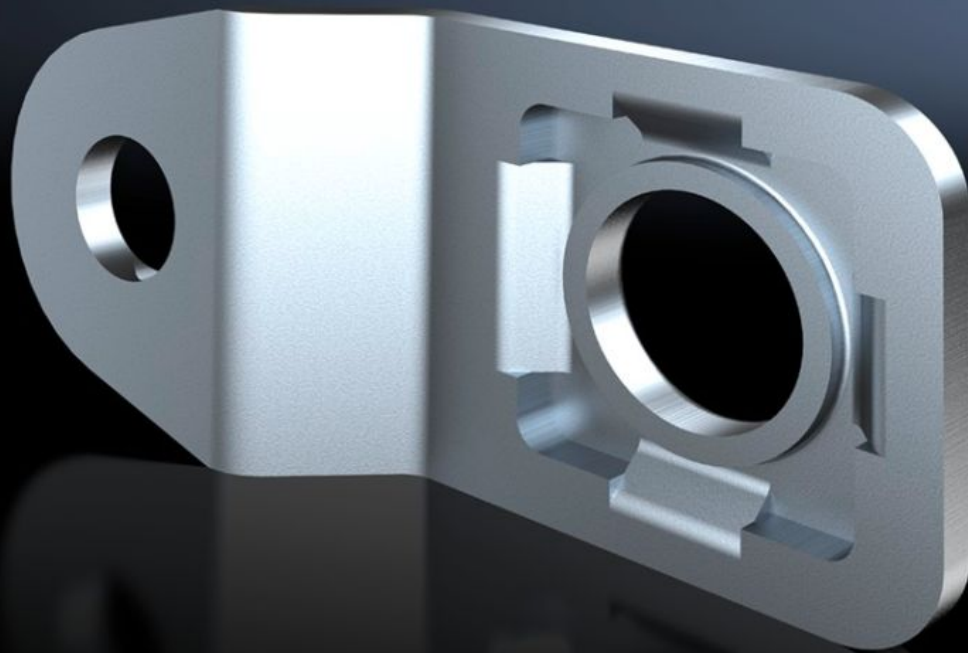

Rittal – The System.

Faster – better – everywhere.

AX 1594.010

Patte de fixation murale

État: 3/05/2026 (La source: rittal.com/fr-fr)

ENCLOSURES

POWER DISTRIBUTION

CLIMATE CONTROL

IT INFRASTRUCTURE

SOFTWARE & SERVICES

FRIEDHELM LOH GROUP

AX 1594.010 - Patte de fixation murale pour coffrets AX en acier inoxydable, boîtiers KX en acier inoxydable, coffrets pour boutons poussoirs en acier inoxydable

Pour la fixation murale de coffrets électriques et de boîtiers électriques en acier inoxydable AX et KX.

Caractéristiques

Référence	AX 1594.010
Description produit	Pour la fixation de coffrets et de boîtiers en acier inoxydable AX et KX.
Matériau	Acier inoxydable AISI 304 (1.4301)
Composition de la livraison	Matériel de fixation inclus
Ecartement du mur	10 mm
Remarque	Pour répondre aux prescriptions d'hygiène et aux impératifs d'indice de protection, les coffrets en acier inoxydable ne présentent aucun perçage pour la fixation murale.
Convient à	Type de coffret: Coffrets AX en acier inoxydable KX acier inoxydable
Unité d'emballage	4 p.
Poids net	0,12 kg
Poids brut	0,152 kg
Numéro du tarif douanier	83025000
ETIM 9	EC002625

Caractéristiques

ETIM 8	EC002625
ECLASS 8.0	27189234
Description produit	SZ Patte de fixation murale, pour coffrets AX et KX en acier inoxydable, écartement du mur : 10 mm

Approbation

Approbation	UL + C-UL - FTTA
-------------	------------------
